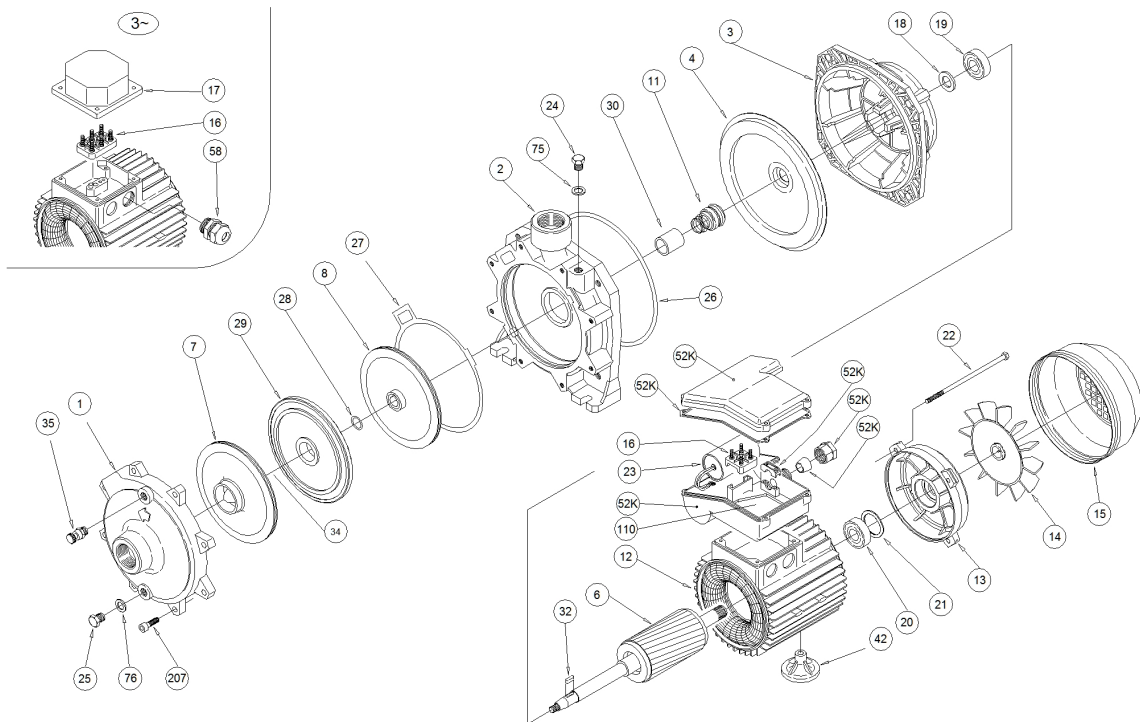

1210090000A-CDA/A 0.75 M

1210090000A-CDA/A 0.75 M

Position	Code	Description	Note	Qty
1	240020008	CASING		1
2	240020009	CASING		1
3	240280001	MOTOR BRAKET		1
4	241438000	CASING COVER		1
11	360409001	MECHANICAL SEAL		1
13	230225501	MOTOR COVER		1
15	362250002	FAN COVER		1
18	367650150	SPLASH RING		1
21	360600035	SPACER RING		1
22	369305135	TIE ROD		4
24	375192000	PLUG		1
25	375192000	PLUG		1
26	360931647	O-RING		1
27	364800000	GASKET		1
28	360921191	O-RING		1
29	240037000	INTERMEDIATE CASING		1
30	345134001	MECHANICAL SEAL SPACER		1
35	369200601	AIR BREATHER VALVE		1
42	342572001	FOOT		1
75	360620002	WASHER		1
76	360620002	WASHER		1
207	369600062	SCREW		8
19	360306211	BEARING		1
20	360306211	BEARING		1
32	361304410	KEY		1
14	369950017	FAN		1
16	365940253	TERMINAL BOARD		1
52K	352665057	TERMINAL BOX KIT		1
12	277930753	MOTOR FRAME		1
23	361410016	CAPACITOR		1
6	275412732	SHAFT		1
7	342550511	IMPELLER		1
8	342550509	IMPELLER		1