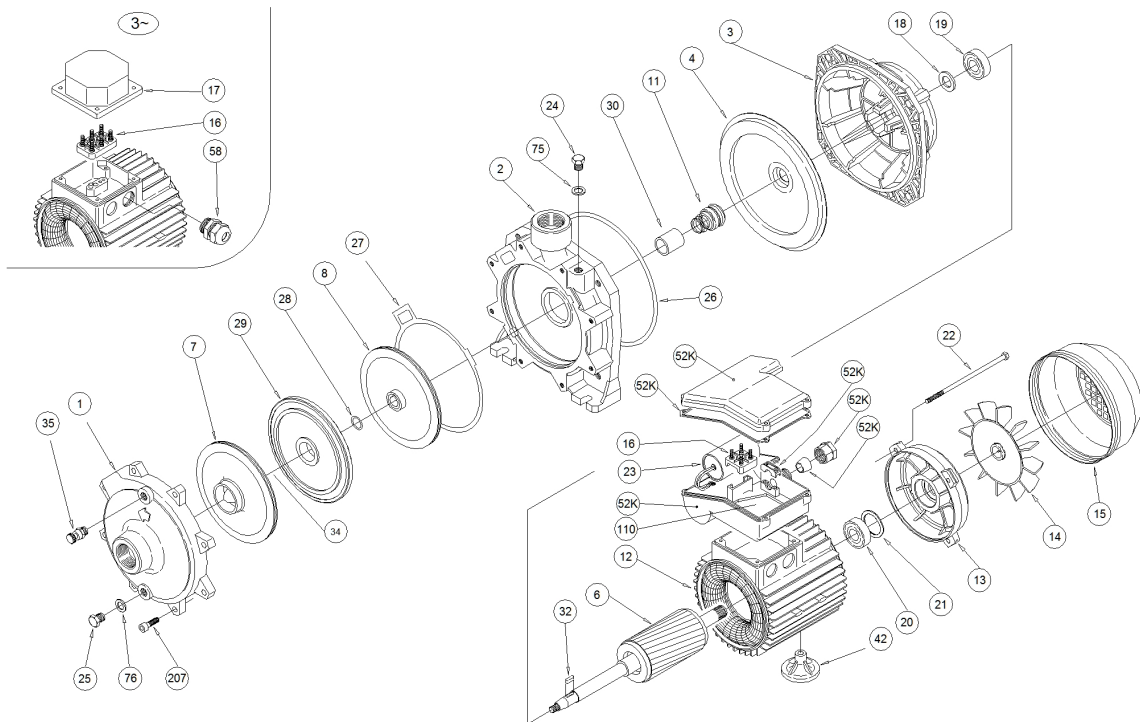

1210090004A-CDA/A 0.75 T

1210090004A-CDA/A 0.75 T

Position	Code	Description	Note	Qty
1	240020008	CASING		1
2	240020009	CASING		1
3	240280001	MOTOR BRAKET		1
4	241438000	CASING COVER		1
11	360409001	MECHANICAL SEAL		1
13	230225501	MOTOR COVER		1
15	362250002	FAN COVER		1
16	365940256	TERMINAL		1
17	363232030	TERMINAL BOX		1
18	367650150	SPLASH RING		1
21	360600035	SPACER RING		1
22	369305135	TIE ROD		4
24	375192000	PLUG		1
25	375192000	PLUG		1
26	360931647	O-RING		1
27	364800000	GASKET		1
28	360921191	O-RING		1
29	240037000	INTERMEDIATE CASING		1
30	345134001	MECHANICAL SEAL SPACER		1
35	369200601	AIR BREATHER VALVE		1
42	342572001	FOOT		1
75	360620002	WASHER		1
76	360620002	WASHER		1
207	369600062	SCREW		8
19	360306211	BEARING		1
20	360306211	BEARING		1
32	361304410	KEY		1
58	366550010	CABLE ENTRY		1
14	369950017	FAN		1
6	275412732	SHAFT		1
7	342550511	IMPELLER		1
8	342550509	IMPELLER		1
12	277930752	MOTOR FRAME		1