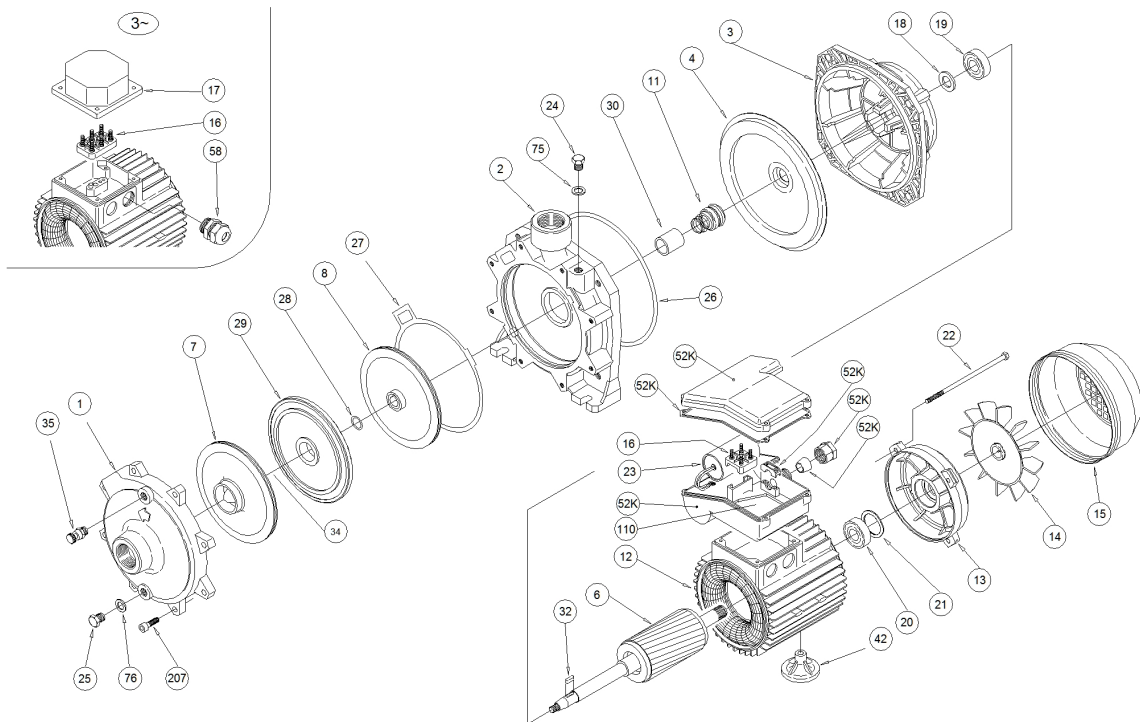

1210100104I-CDA/I 1.00 T GIR.OTTONE IE3

1210100104I-CDA/I 1.00 T GIR.OTTONE IE3

Position	Code	Description	Note	Qty
1	240020008	CASING		1
2	240020009	CASING		1
3	240280001	MOTOR BRAKET		1
4	241438000	CASING COVER		1
6	275412768	SHAFT		1
7	240150033	IMPELLER		1
8	240150034	IMPELLER		1
11	360409001	MECHANICAL SEAL		1
12	277930180I	MOTOR		1
13	230225501	MOTOR COVER		1
14	369950014	FAN		1
15	362250002	FAN COVER		1
16	365940256	TERMINAL		1
17	363232030	TERMINAL BOX		1
18	367650150	SPLASH RING		1
21	360600035	SPACER RING		1
22	369305135	TIE ROD		4
24	375192000	PLUG		1
25	375192000	PLUG		1
26	360931647	O-RING		1
27	364800000	GASKET		1
28	360921191	O-RING		1
29	240037000	INTERMEDIATE CASING		1
30	345134001	MECHANICAL SEAL SPACER		1
35	369200601	AIR BREATHER VALVE		1
42	342572001	FOOT		1
58	376565023	CABLE ENTRY		1
75	360620002	WASHER		1
76	360620002	WASHER		1
207	369600062	SCREW		8