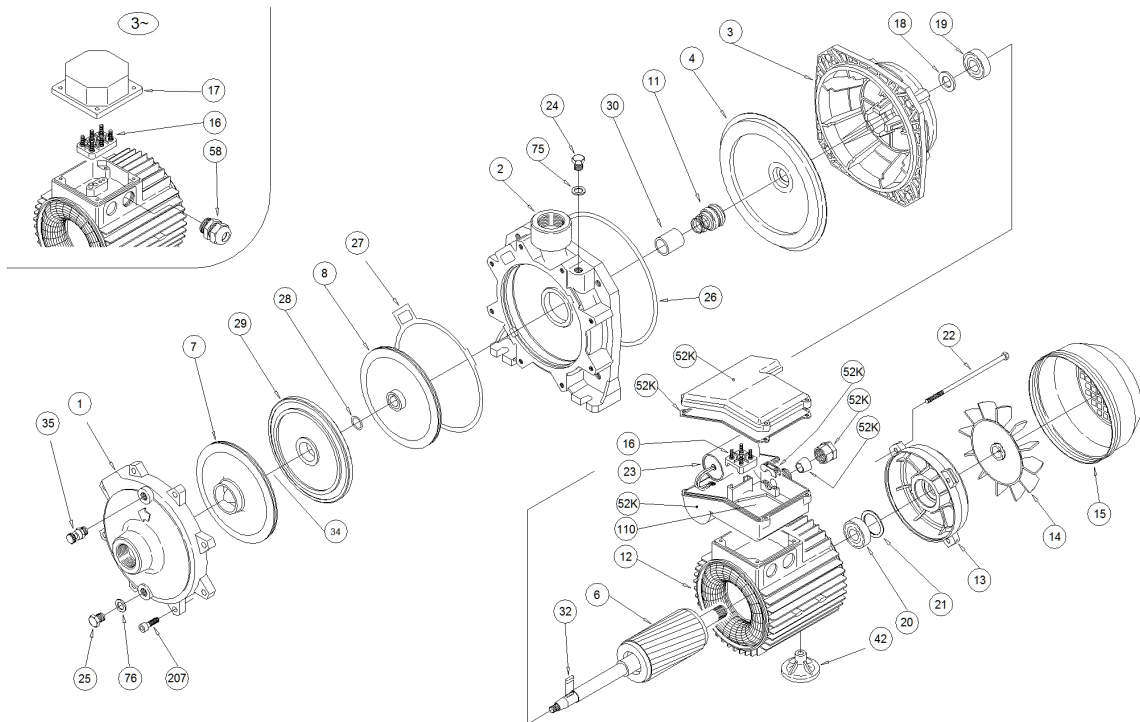

121010004I-CDA/I 1.00 T IE3

1210100004I-CDA/I 1.00 T IE3

Position	Code	Description	Note	Qty
1	240020008	CASING		1
2	240020009	CASING		1
3	240280001	MOTOR BRAKET		1
4	241438000	CASING COVER		1
6	275412768	SHAFT		1
7	342550011	IMPELLER		1
8	342550009	IMPELLER		1
11	360409001	MECHANICAL SEAL		1
12	277930180I	MOTOR		1
13	230225501	MOTOR COVER		1
14	369950014	FAN		1
15	362250002	FAN COVER		1
16	365940256	TERMINAL		1
17	363232030	TERMINAL BOX		1
18	367650150	SPLASH RING		1
21	360600035	SPACER RING		1
22	369305135	TIE ROD		4
24	375192000	PLUG		1
25	375192000	PLUG		1
26	360931647	O-RING		1
27	364800000	GASKET		1
28	360921191	O-RING		1
29	240037000	INTERMEDIATE CASING		1
30	345134001	MECHANICAL SEAL SPACER		1
35	369200601	AIR BREATHER VALVE		1
42	342572001	FOOT		1
58	376565023	CABLE ENTRY		1
75	360620002	WASHER		1
76	360620002	WASHER		1
207	369600062	SCREW		8