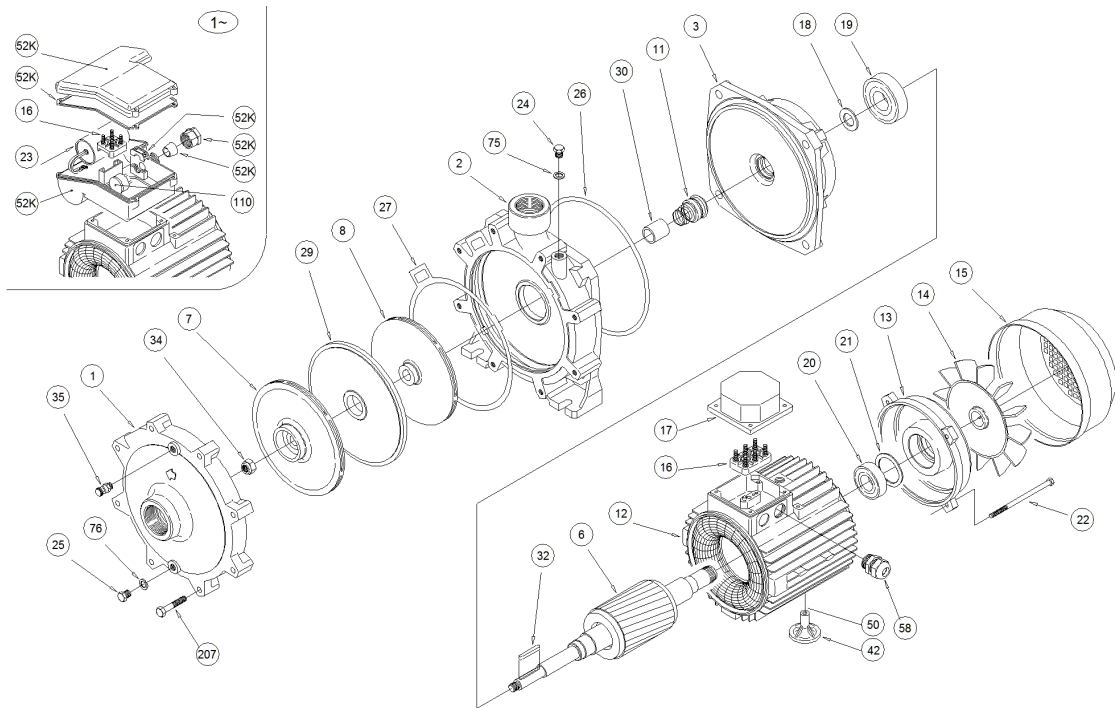

1210150004I-CDA/I 1.50 T IE3

1210150004I-CDA/I 1.50 T IE3

Position	Code	Description	Note	Qty
1	240020010	CASING		1
2	240020011	CASING		1
3	240080000	MOTOR BRAKET		1
6	275412792	SHAFT		1
7	240150513	IMPELLER		1
8	240150514	IMPELLER		1
11	360409003	MECHANICAL SEAL		1
12	277930801I	MOTOR		1
13	230225090	MOTOR COVER		1
14	369950000	FAN		1
15	362250080	FAN COVER		1
16	365950326	TERMINAL		1
17	363232031	TERMINAL BOX		1
18	367650190	SPLASH RING		1
19	360316212	BEARING		1
21	360600040	ADJUSTING RING		1
22	369393018	TIE ROD		4
24	375192000	PLUG		1
25	375192000	PLUG		1
26	360931710	O-RING		1
27	364800100	GASKET		1
29	240037001	INTERMEDIATE CASING		1
30	345134002	MECHANICAL SEAL SPACER		1
34	363300011	NUT		1
35	369200601	AIR BREATHER VALVE		1
42	342572002	FOOT		1
58	376565024	CABLE ENTRY		1
75	360620002	WASHER		1
76	360620002	WASHER		1
207	369600007	SCREW		8