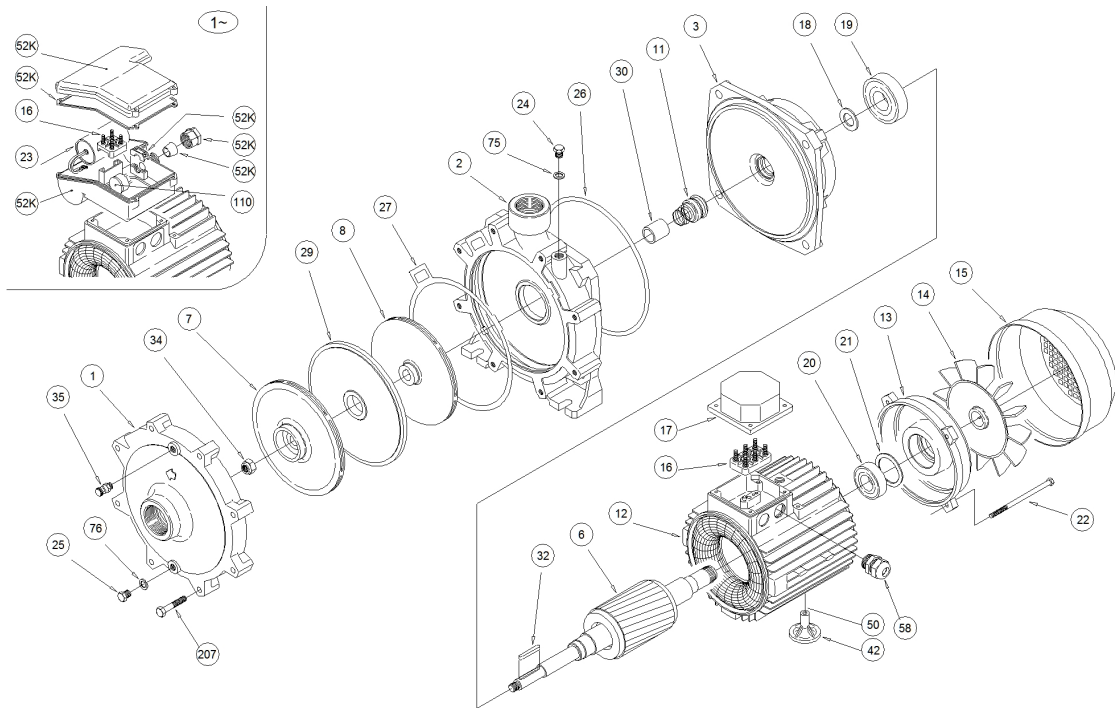

121030004I-CDA/I 3.00 T IE3

1210300004I-CDA/I 3.00 T IE3

Position	Code	Description	Note	Qty
1	240020010	CASING		1
2	240020011	CASING		1
3	240080000	MOTOR BRAKET		1
6	275412797	SHAFT		1
7	240150015	IMPELLER		1
8	240150016	IMPELLER		1
11	360409003	MECHANICAL SEAL		1
12	277930236I	MOTOR		1
13	230225090	MOTOR COVER		1
14	369950000	FAN		1
15	362250080	FAN COVER		1
16	365950326	TERMINAL		1
17	363232031	TERMINAL BOX		1
18	367650190	SPLASH RING		1
19	360326212	BEARING		1
20	360326210	BEARING		1
21	360600040	ADJUSTING RING		1
22	369393018	TIE ROD		4
24	375192000	PLUG		1
25	375192000	PLUG		1
26	360931710	O-RING		1
27	364800100	GASKET		1
29	240037001	INTERMEDIATE CASING		1
30	345134002	MECHANICAL SEAL SPACER		1
34	363300011	NUT		1
35	369200601	AIR BREATHER VALVE		1
42	342572002	FOOT		1
58	376565024	CABLE ENTRY		1
75	360620002	WASHER		1
76	360620002	WASHER		1
207	369600007	SCREW		8