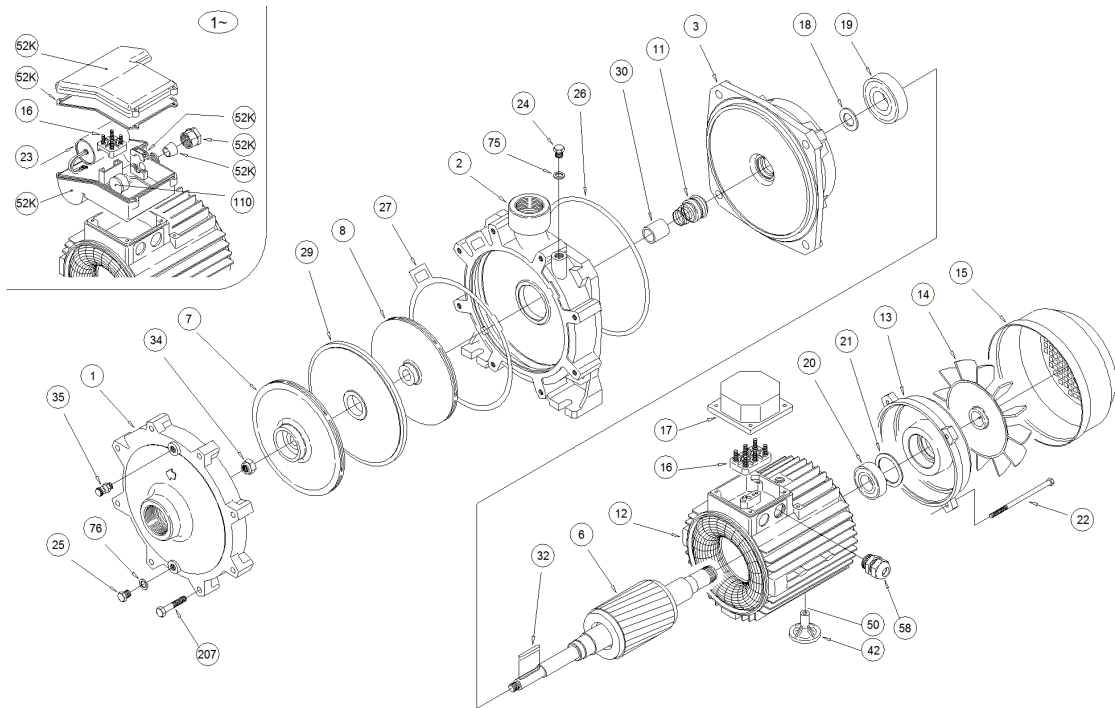

1210400004I-CDA/I 4.00 T IE3

1210400004I-CDA/I 4.00 T IE3

Position	Code	Description	Note	Qty
1	240020019	CASING		1
2	240020020	CASING		1
3	240080742	MOTOR BRACKET		1
6	275412870	SHAFT		1
7	240150621	IMPELLER		1
8	240150622	IMPELLER		1
11	360409002	MECHANICAL SEAL		1
12	277930425I	MOTOR		1
13	230225115	MOTOR COVER		1
14	369950017	FAN		1
15	362250009	FAN COVER		1
16	365950326	TERMINAL		1
17	363232031	TERMINAL BOX		1
18	367650190	SPLASH RING		1
19	360336306	BEARING		1
20	360326205	BEARING		1
21	360600052	ADJUSTING RING		1
22	369305216	TIE ROD		4
24	375192000	PLUG		1
25	375192000	PLUG		1
26	360932100	O-RING		1
27	364800400	GASKET		1
29	240037002	INTERMEDIATE CASING		1
30	345134010	MECHANICAL SEAL SPACER		1
34	363300014	NUT		1
35	369200601	AIR BREATHER VALVE		1
42	371415013	FOOT		1
50	371472028	SPACER		1
58	376565024	CABLE ENTRY		1
75	360620011	WASHER		1
76	360620002	WASHER		1
207	369600008	SCREW		8