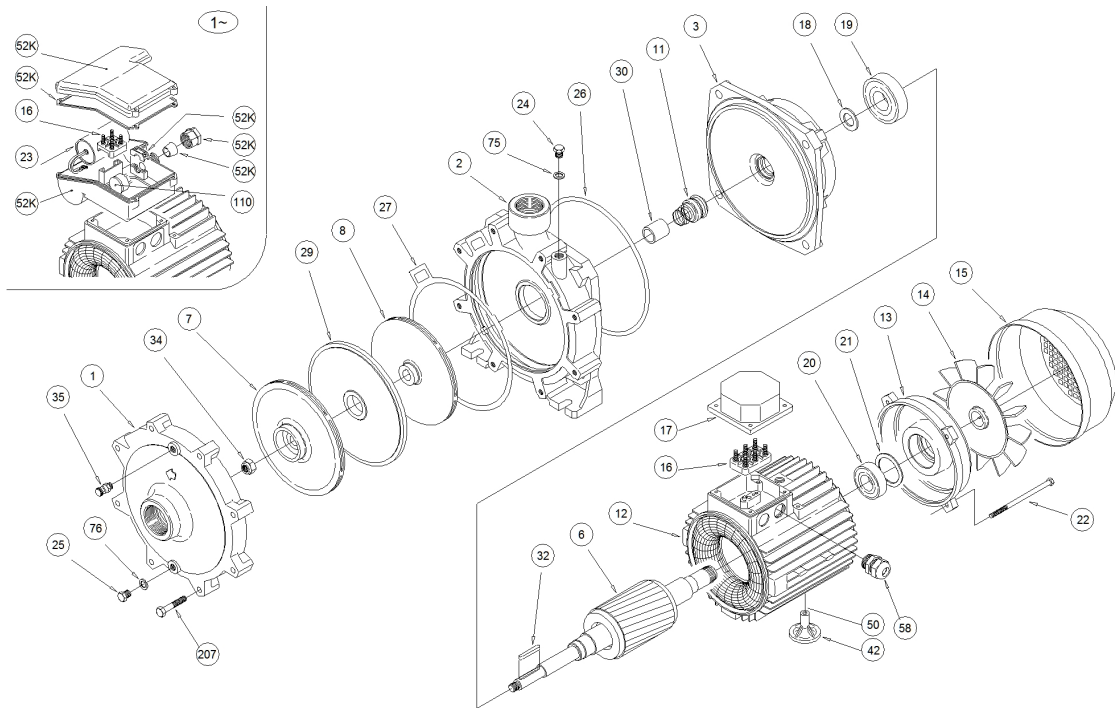

1210550004I-CDA/I 5.50 T IE3

1210550004I-CDA/I 5.50 T IE3

Position	Code	Description	Note	Qty
1	240020019	CASING		1
2	240020020	CASING		1
3	240080006	MOTOR BRAKET		1
6	275412864	SHAFT		1
7	240150521	IMPELLER		1
8	240150522	IMPELLER		1
11	360409002	MECHANICAL SEAL		1
12	277930421I	MOTOR		1
13	230225117	MOTOR COVER		1
14	369950017	FAN		1
15	362250100	FAN COVER		1
16	365956366	TERMINAL		1
17	363232031	TERMINAL BOX		1
18	367650190	SPLASH RING		1
19	360336306	BEARING		1
20	360326205	BEARING		1
21	360600052	ADJUSTING RING		1
22	369393311	TIE ROD		4
24	375192001	PLUG		1
25	375192000	PLUG		1
26	360932100	O-RING		1
27	364800400	GASKET		1
29	240037002	INTERMEDIATE CASING		1
30	345134010	MECHANICAL SEAL SPACER		1
34	363300014	NUT		1
35	369200601	AIR BREATHER VALVE		1
42	342572003	FOOT		1
58	376565024	CABLE ENTRY		1
75	360620011	WASHER		1
76	360620002	WASHER		1
207	369600008	SCREW		8