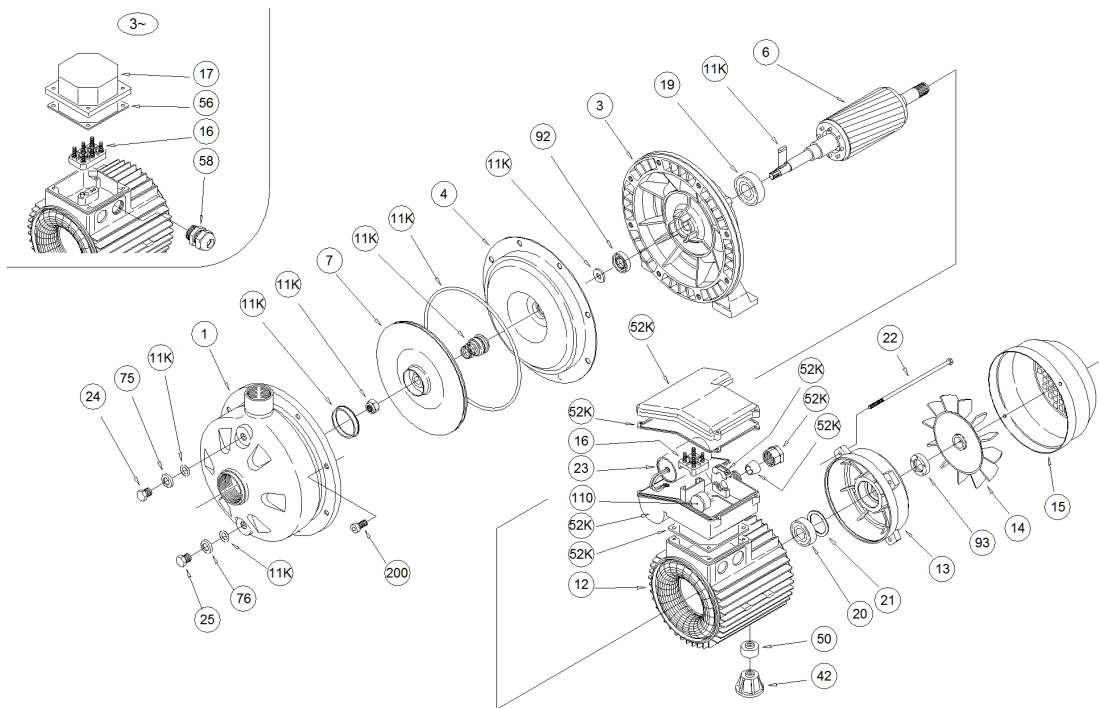

1625100000-CDXM/A 120/12

1625100000-CDXM/A 120/12

Position	Code	Description	Note	Qty
3	240280545	MOTOR BRACKET		1
4	251438005	CASING COVER		1
7	251450004	IMPELLER		1
11K	364500003	MECHANICAL SEAL KIT		1
13	230225501	MOTOR COVER		1
15	362250002	FAN COVER		1
21	360600035	SPACER RING		1
22	369305135	TIE ROD		4
24	375192107	PLUG		1
25	375192107	PLUG		1
42	371415013	FOOT		1
56	364700810	GASKET		1
75	367667000	WASHER		1
76	367667000	WASHER		1
92	360991522	SEAL RING		1
93	360991522	SEAL RING		1
200	369600023	SCREW		8
14	369950017	FAN		1
19	360306210	BEARING		1
20	360306211	BEARING		1
12	277930173	MOTOR		1
52K	352665058	TERMINAL BOX KIT		1
23	361410031	CAPACITOR		1
16	365940253	TERMINAL BOARD		1
6	275412085	SHAFT		1
1	251419022	CASING		1
14	369950017	FAN		1