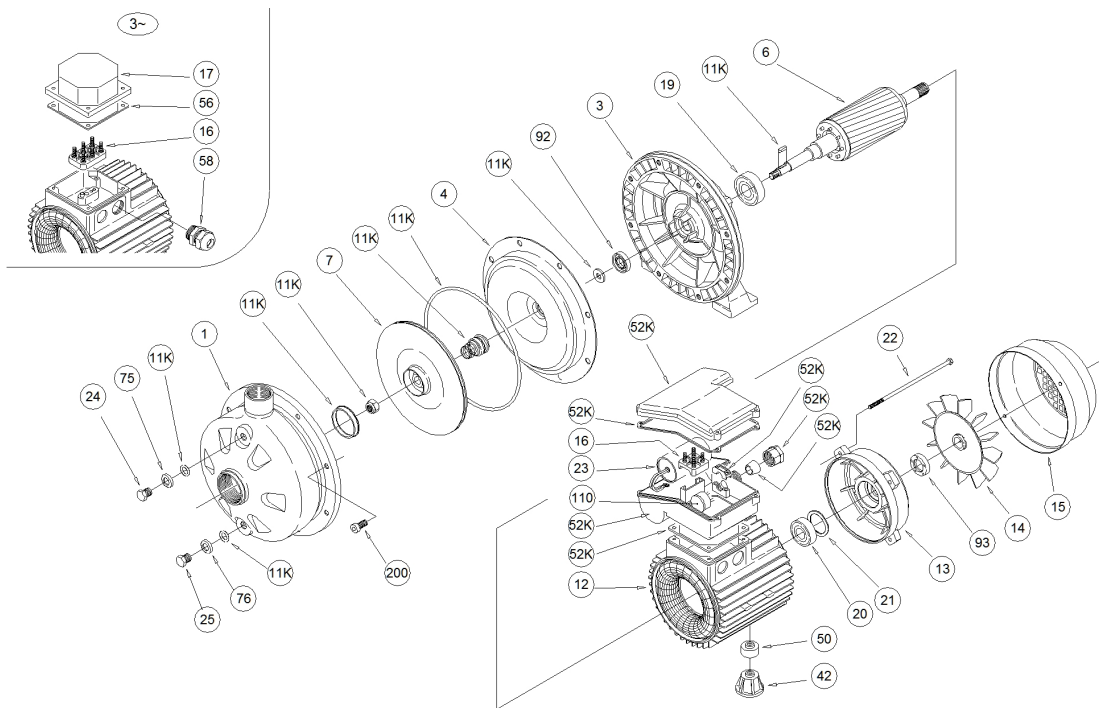

1635100004I-CDX/I 200/12 IE3

1635100004I-CDX/I 200/12 IE3

Position	Code	Description	Note	Qty
1	257419017	BOTTOM CASING		1
3	240280545	MOTOR BRAKET		1
4	251438005	CASING COVER		1
6	275412776	SHAFT		1
7	251450006	IMPELLER		1
11K	364500003	MECHANICAL SEAL KIT		1
12	277930024I	MOTOR		1
13	230225112	MOTOR COVER		1
14	369950014	FAN		1
15	362250002	FAN COVER		1
16	365940256	TERMINAL		1
17	363232010	TERMINAL BOX		1
21	360600035	SPACER RING		1
22	369305148	TIE ROD		4
24	375192107	PLUG		1
25	375192107	PLUG		1
42	371415013	FOOT		1
56	364700810	GASKET		1
58	376565023	CABLE ENTRY		1
75	367667000	WASHER		1
76	367667000	WASHER		1
92	360991522	SEAL RING		1
93	360991522	SEAL RING		1
200	369600023	SCREW		8
20	360316202	BEARING		1
19	360326203	BEARING		1