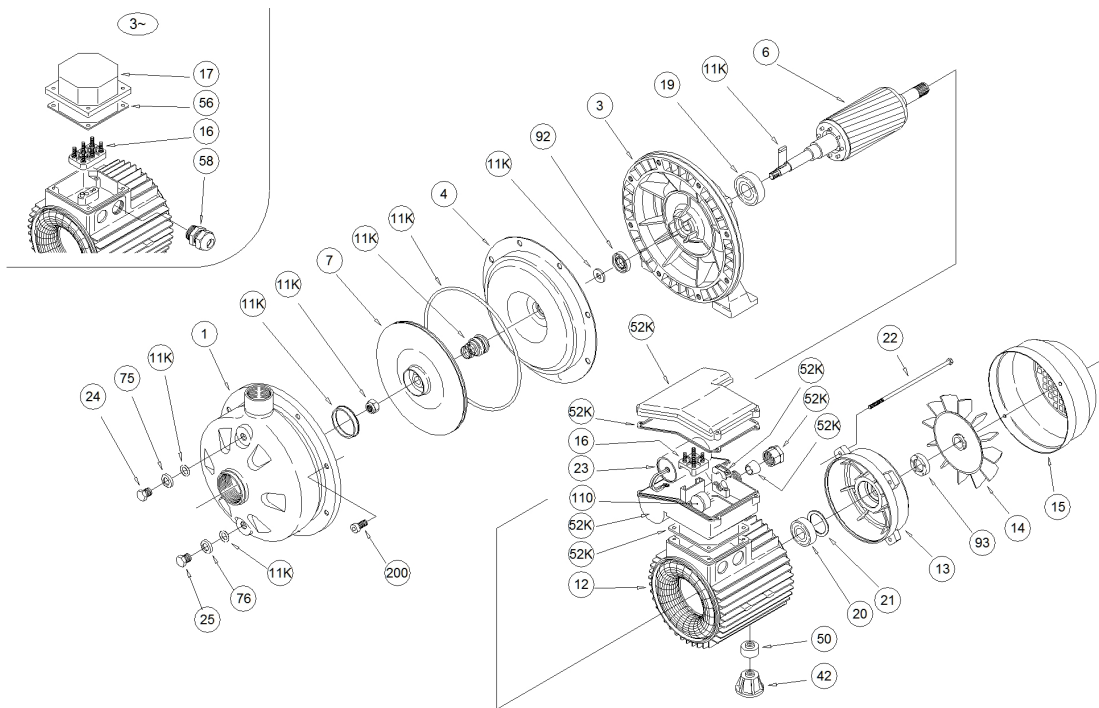

1635200004I-CDX/I 200/20 IE3

1635200004I-CDX/I 200/20 IE3

Position	Code	Description	Note	Qty
1	257419017	BOTTOM CASING		1
3	240280546	MOTOR BRAKET		1
4	251438005	CASING COVER		1
6	275312856	SHAFT		1
7	251450007	IMPELLER		1
11K	364500003	MECHANICAL SEAL KIT		1
12	277930236I	MOTOR		1
13	230225090	MOTOR COVER		1
14	369950000	FAN		1
15	362250080	FAN COVER		1
16	365950326	TERMINAL		1
17	363232008	TERMINAL BOX		1
19	360326212	BEARING		1
20	360326210	BEARING		1
21	360600040	ADJUSTING RING		1
22	369393018	TIE ROD		4
24	375192107	PLUG		1
25	375192107	PLUG		1
42	371415015	FOOT		1
56	364700811	GASKET		1
58	376565024	CABLE ENTRY		1
75	367667000	WASHER		1
76	367667000	WASHER		1
92	360991522	SEAL RING		1
200	369600023	SCREW		12
93	360991523	LIP SEAL		1