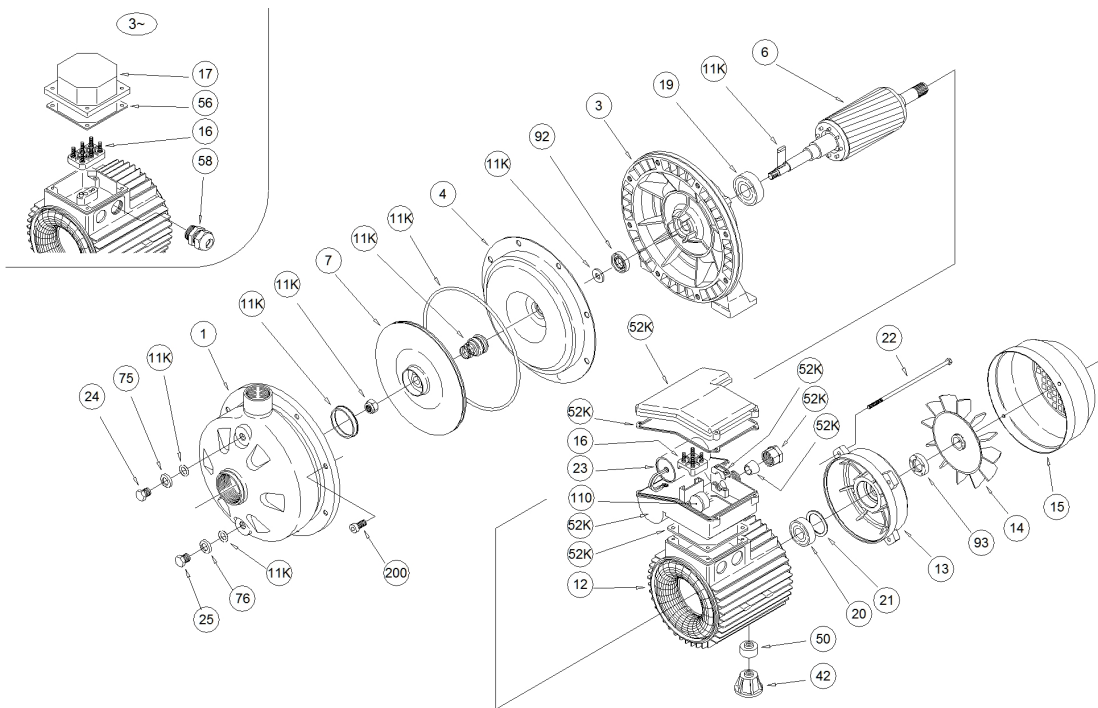

1635250004I-CDX/I 200/25 IE3

1635250004I-CDX/I 200/25 IE3

Position	Code	Description	Note	Qty
1	257419021	BOTTOM CASING		1
3	240280563	MOTOR BRAKET		1
4	251438006	CASING COVER		1
6	275312856	SHAFT		1
7	251450008	IMPELLER		1
11K	364500003	MECHANICAL SEAL KIT		1
12	277930236I	MOTOR		1
13	230225090	MOTOR COVER		1
14	369950000	FAN		1
15	362250080	FAN COVER		1
16	365950326	TERMINAL		1
17	363232008	TERMINAL BOX		1
19	360326212	BEARING		1
20	360326210	BEARING		1
21	360600040	ADJUSTING RING		1
22	369393018	TIE ROD		4
24	375192107	PLUG		1
25	375192107	PLUG		1
42	371415015	FOOT		1
50	371415018	SPACER		1
56	364700811	GASKET		1
58	376565024	CABLE ENTRY		1
75	367667000	WASHER		1
76	367667000	WASHER		1
92	360991522	SEAL RING		1
200	369641003	SCREW		8
93	360991523	LIP SEAL		1