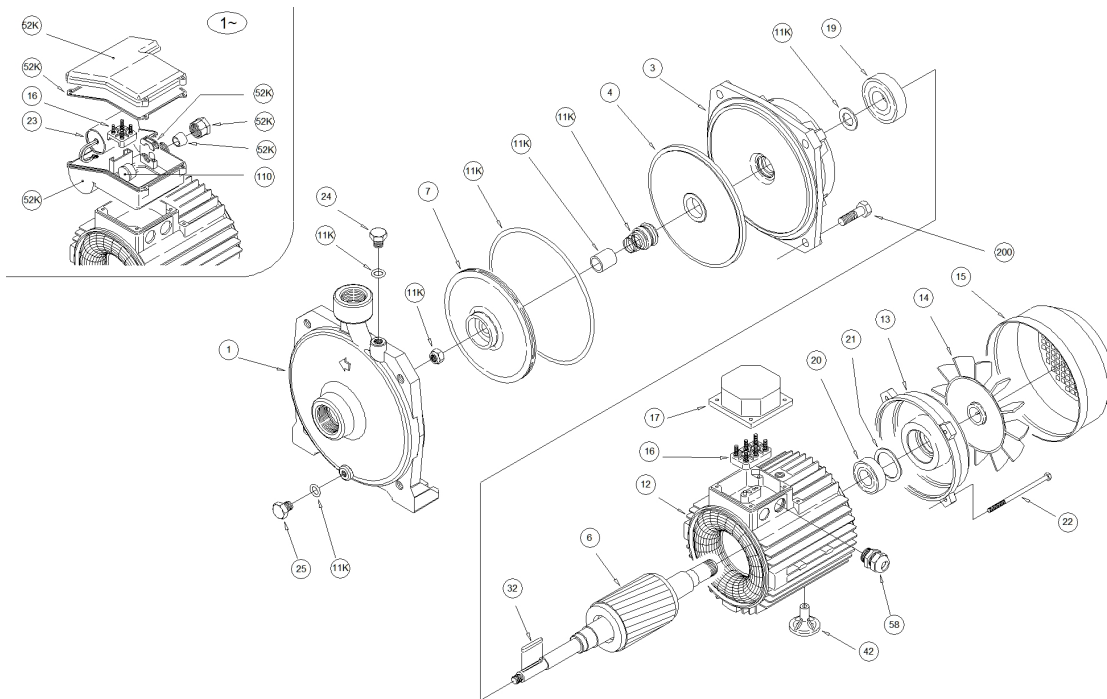

1160050100-CMA 0.50 M GIRANTE OTTONE

1160050100-CMA 0.50 M GIRANTE OTTONE

Position	Code	Description	Note	Qty
14	369950000	FAN		1
24	375192000	PLUG		1
25	375192000	PLUG		1
42	342572000	FOOT		1
1	240020005	CASING		1
11K	364500011	MECHANICAL SEAL KIT		1
12	277930122	MOTOR FRAME		1
13	230225500	MOTOR COVER		1
15	362250000	FAN COVER		1
16	365940253	TERMINAL BOARD		1
19	360316201	BEARING		1
20	360316201	BEARING		1
200	369600002	SCREW		4
21	360600032	ADJUSTING RING		1
22	369305127	TIE ROD		3
23	361410010	CAPACITOR		1
3	240280003	MOTOR BRACKET		1
4	241438001	CASING COVER		1
52K	352665057	TERMINAL BOX KIT		1
6	275412604	SHAFT		1
7	240150033	IMPELLER		1