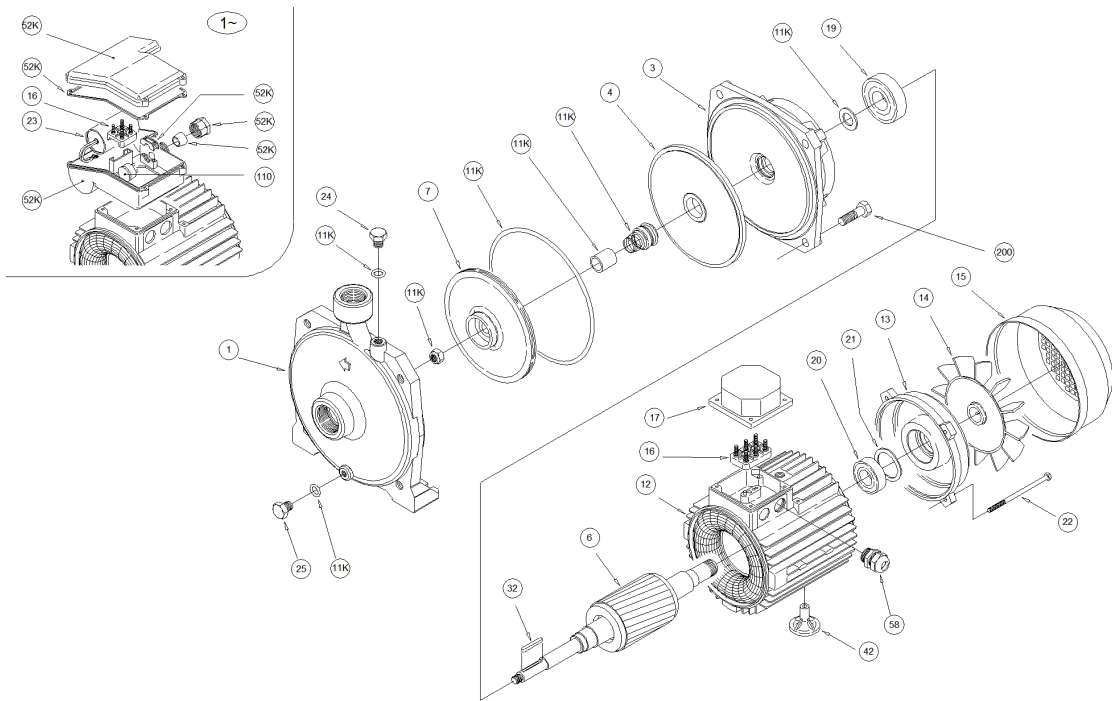

1160050000-CMA 0.50 M

1160050000-CMA 0.50 M

Position	Code	Description	Note	Qty
14	369950000	FAN		1
24	375192000	PLUG		1
25	375192000	PLUG		1
42	342572000	FOOT		1
1	240020005	CASING		1
11K	364500011	MECHANICAL SEAL KIT		1
12	277930122	MOTOR FRAME		1
13	230225500	MOTOR COVER		1
15	362250000	FAN COVER		1
16	365940253	TERMINAL BOARD		1
19	360316201	BEARING		1
20	360316201	BEARING		1
200	369600002	SCREW		4
21	360600032	ADJUSTING RING		1
22	369305127	TIE ROD		3
23	361410010	CAPACITOR		1
3	240280003	MOTOR BRACKET		1
4	241438001	CASING COVER		1
52K	352665057	TERMINAL BOX KIT		1
6	275412604	SHAFT		1
7	342550011	IMPELLER		1