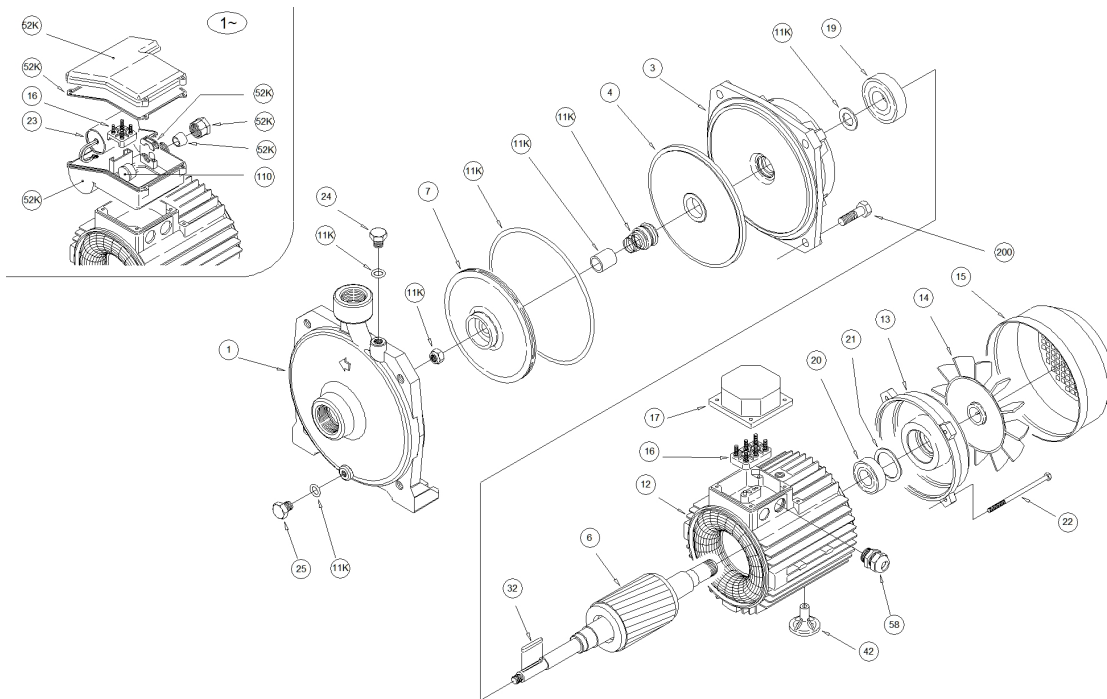

1160050004-CMA 0.50 T

1160050004-CMA 0.50 T

Position	Code	Description	Note	Qty
14	369950000	FAN		1
16	365940256	TERMINAL		1
17	363232030	TERMINAL BOX		1
24	375192000	PLUG		1
25	375192000	PLUG		1
58	366550010	CABLE ENTRY		1
42	342572000	FOOT		1
1	240020005	CASING		1
11K	364500011	MECHANICAL SEAL KIT		1
13	230225500	MOTOR COVER		1
15	362250000	FAN COVER		1
19	360316201	BEARING		1
20	360316201	BEARING		1
200	369600002	SCREW		4
21	360600032	ADJUSTING RING		1
22	369305127	TIE ROD		3
3	240280003	MOTOR BRACKET		1
4	241438001	CASING COVER		1
6	275412604	SHAFT		1
7	342550011	IMPELLER		1
12	277930125	MOTOR FRAME		1