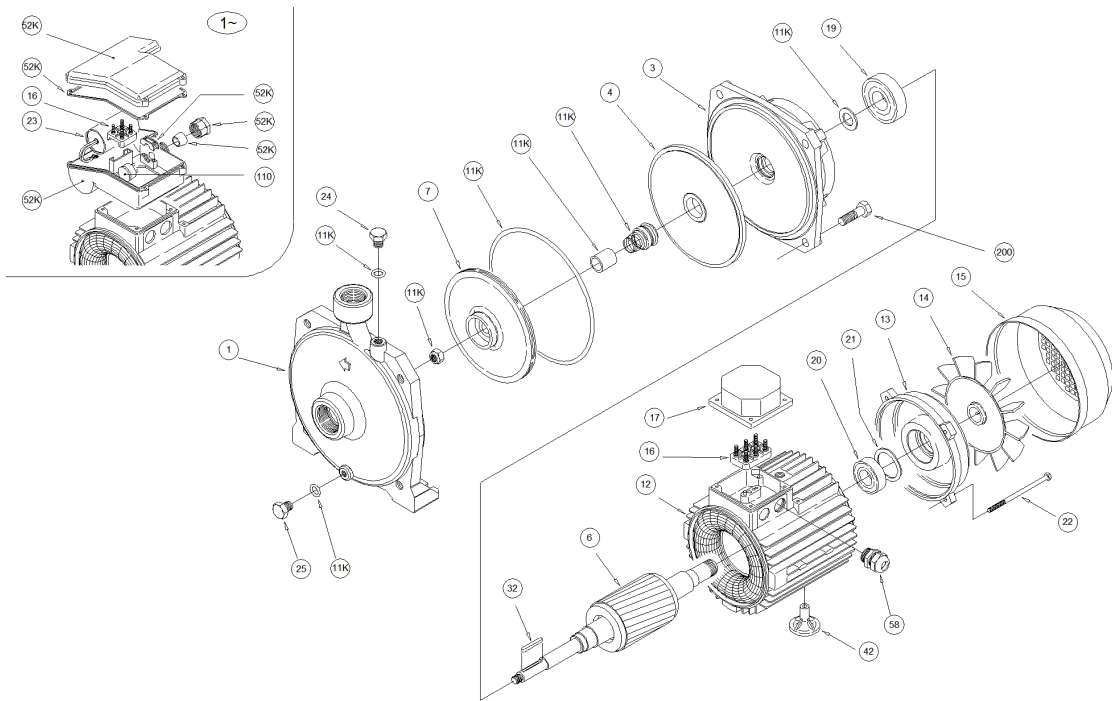

116010000-CMA 1.00 M

1160100000-CMA 1.00 M

Position	Code	Description	Note	Qty
1	240020001	CASING		1
3	240280001	MOTOR BRAKET		1
4	241438000	CASING COVER		1
7	342550003	IMPELLER		1
11K	364500013	MECHANICAL SEAL		1
13	230225501	MOTOR COVER		1
14	369950017	FAN		1
15	362250002	FAN COVER		1
21	360600035	SPACER RING		1
22	369305135	TIE ROD		4
24	375192000	PLUG		1
25	375192000	PLUG		1
42	342572001	FOOT		1
200	369600005	SCREW		4
19	360306211	BEARING		1
20	360306211	BEARING		1
16	365940253	TERMINAL BOARD		1
52K	352665057	TERMINAL BOX KIT		1
12	277930174	MOTOR		1
23	361410020	CAPACITOR		1
6	275412719	SHAFT		1