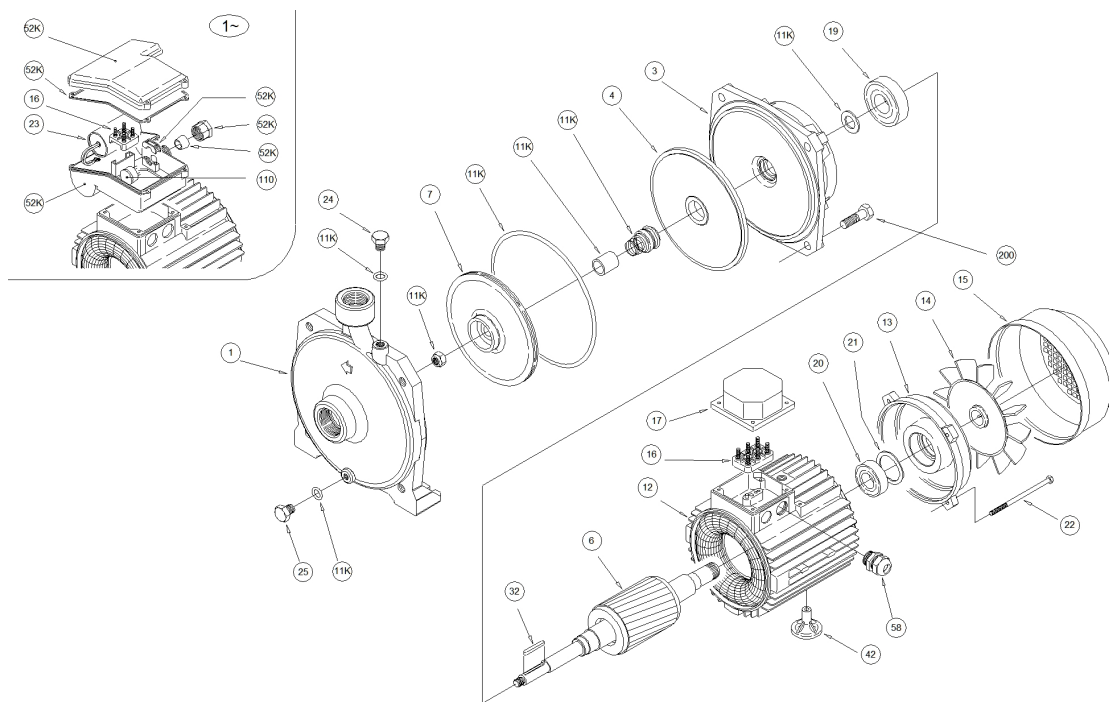

1160090100A-CMA/A 0.75 M GIRANTE OTTONE

1160090100A-CMA/A 0.75 M GIRANTE OTTONE

Position	Code	Description	Note	Qty
1	240020001	CASING		1
3	240280001	MOTOR BRAKET		1
4	241438000	CASING COVER		1
11K	364500013	MECHANICAL SEAL		1
13	230225501	MOTOR COVER		1
14	369950017	FAN		1
15	362250002	FAN COVER		1
21	360600035	SPACER RING		1
22	369305135	TIE ROD		4
24	375192000	PLUG		1
25	375192000	PLUG		1
42	342572001	FOOT		1
200	369600005	SCREW		4
19	360306211	BEARING		1
20	360306211	BEARING		1
16	365940253	TERMINAL BOARD		1
52K	352665057	TERMINAL BOX KIT		1
12	277930753	MOTOR FRAME		1
23	361410016	CAPACITOR		1
6	275412734	SHAFT		1
7	240150512	IMPELLER		1