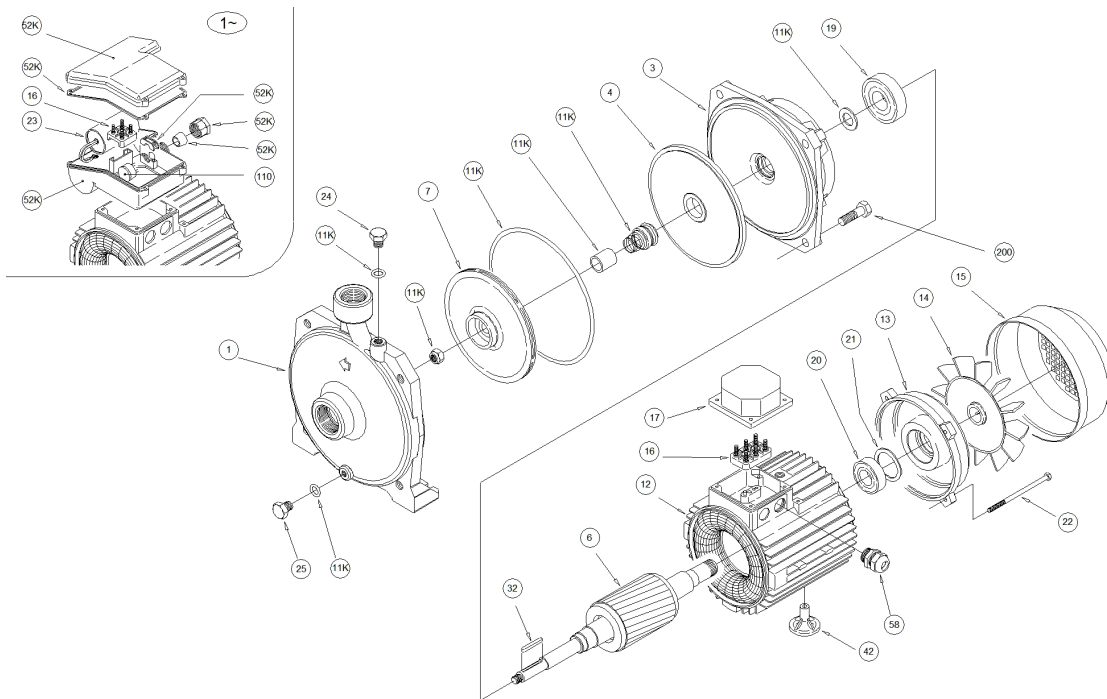

1160090000A-CMA/A 0.75 M

1160090000A-CMA/A 0.75 M

Position	Code	Description	Note	Qty
1	240020001	CASING		1
3	240280001	MOTOR BRAKET		1
4	241438000	CASING COVER		1
11K	364500013	MECHANICAL SEAL		1
13	230225501	MOTOR COVER		1
14	369950017	FAN		1
15	362250002	FAN COVER		1
21	360600035	SPACER RING		1
22	369305135	TIE ROD		4
24	375192000	PLUG		1
25	375192000	PLUG		1
42	342572001	FOOT		1
200	369600005	SCREW		4
19	360306211	BEARING		1
20	360306211	BEARING		1
16	365940253	TERMINAL BOARD		1
52K	352665057	TERMINAL BOX KIT		1
12	277930753	MOTOR FRAME		1
23	361410016	CAPACITOR		1
6	275412734	SHAFT		1
7	342550043	IMPELLER		1