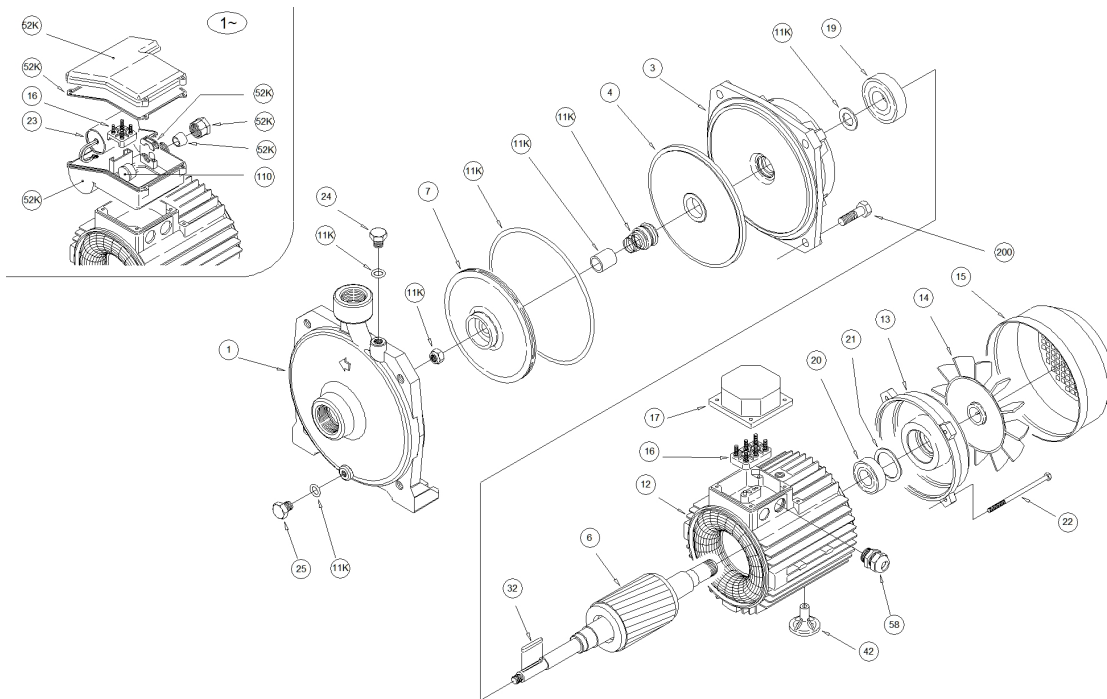

1160090104A-CMA/A 0.75 T GIRANTE OTTONE

1160090104A-CMA/A 0.75 T GIRANTE OTTONE

Position	Code	Description	Note	Qty
1	240020001	CASING		1
3	240280001	MOTOR BRAKET		1
4	241438000	CASING COVER		1
11K	364500013	MECHANICAL SEAL		1
13	230225501	MOTOR COVER		1
14	369950017	FAN		1
15	362250002	FAN COVER		1
16	365940256	TERMINAL		1
17	363232030	TERMINAL BOX		1
21	360600035	SPACER RING		1
22	369305135	TIE ROD		4
24	375192000	PLUG		1
25	375192000	PLUG		1
42	342572001	FOOT		1
200	369600005	SCREW		4
19	360306211	BEARING		1
20	360306211	BEARING		1
58	366550010	CABLE ENTRY		1
6	275412734	SHAFT		1
12	277930752	MOTOR FRAME		1
7	240150512	IMPELLER		1