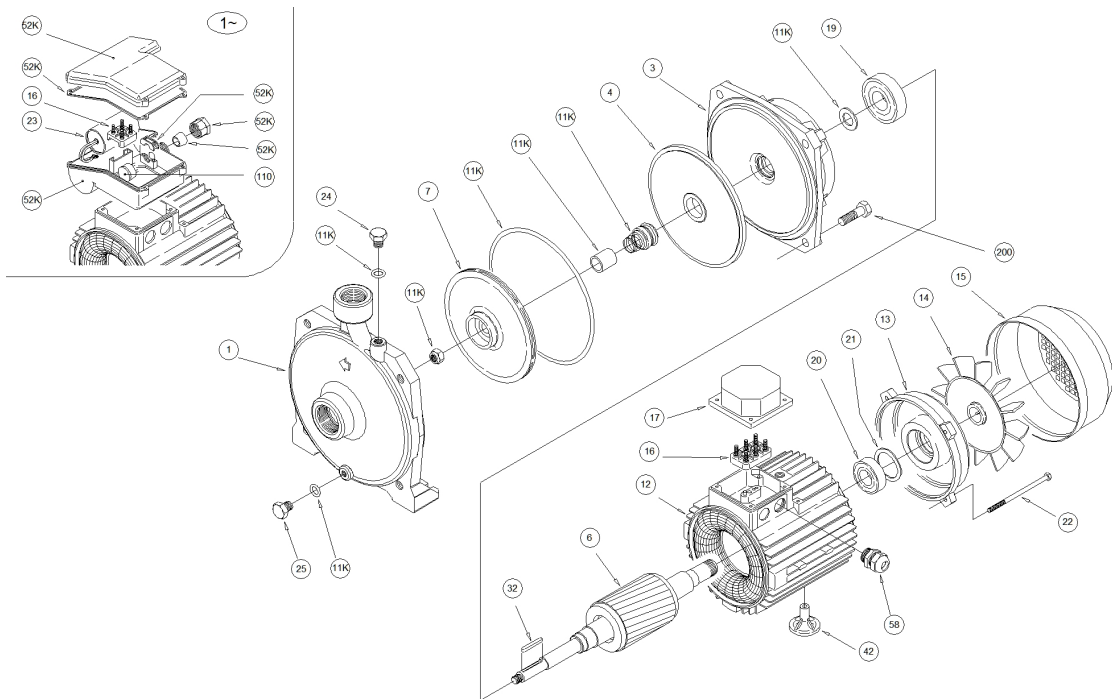

1160150000B-POMPA CMA/B 1,50 M

1160150000B-POMPA CMA/B 1,50 M

Position	Code	Description	Note	Qty
1	240020003	CASING		1
3	240080000	MOTOR BRAKET		1
7	240150007	IMPELLER		1
11K	364500024	MECHANICAL SEAL		1
21	360600040	ADJUSTING RING		1
24	375192000	PLUG		1
25	375192000	PLUG		1
42	342572001	FOOT		1
200	369600011	BOLT		4
110	369450506	PROTECTOR		1
12	277930234	MOTOR		1
13	230225091	MOTOR COVER		1
14	369950008	FAN		1
15	362250004	FAN COVER		1
16	365940254	TERMINAL BOARD		1
19	360306212	BEARING		1
20	360306210	BEARING		1
22	369305161	TIE ROD		4
23	361410040	CAPACITOR		1
52K	352665059	TERMINAL BOX KIT		1
6	275412753	SHAFT		1