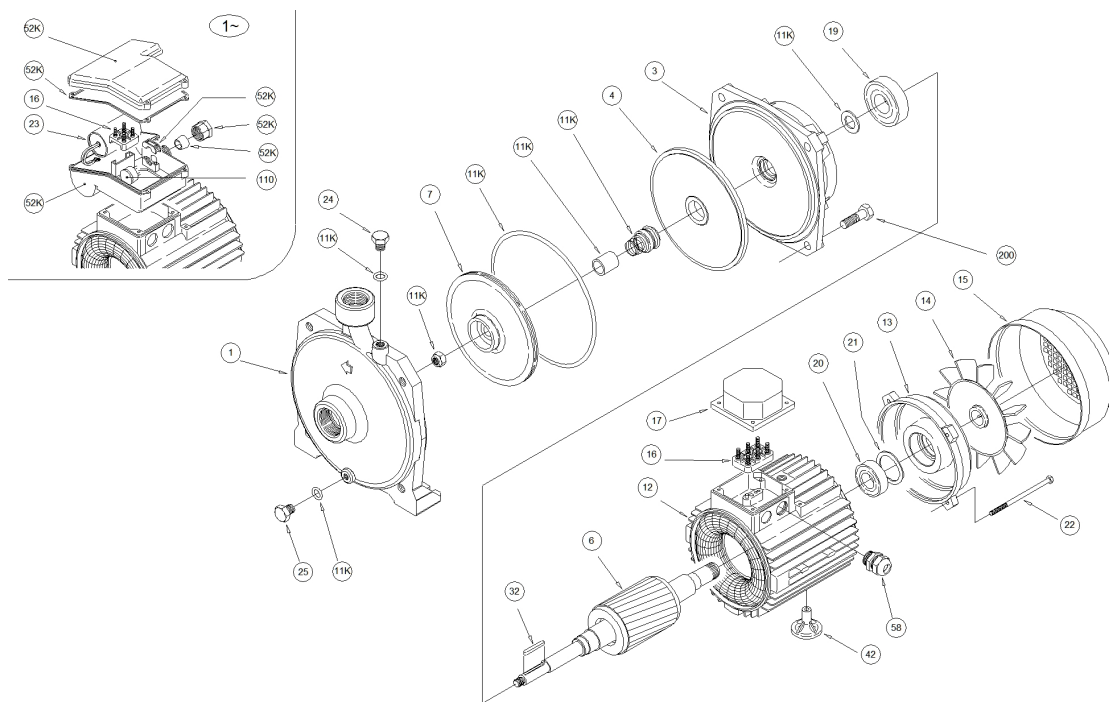

1160100104I-CMA/I 1.00 T GIR.OTTONE IE3

1160100104I-CMA/I 1.00 T GIR.OTTONE IE3

Position	Code	Description	Note	Qty
1	240020001	CASING		1
3	240280001	MOTOR BRAKET		1
4	241438000	CASING COVER		1
6	275412766	SHAFT		1
7	240150012	IMPELLER		1
11K	364500013	MECHANICAL SEAL		1
12	277930180I	MOTOR		1
13	230225501	MOTOR COVER		1
14	369950014	FAN		1
15	362250002	FAN COVER		1
16	365940256	TERMINAL		1
17	363232030	TERMINAL BOX		1
21	360600035	SPACER RING		1
22	369305135	TIE ROD		4
24	375192000	PLUG		1
25	375192000	PLUG		1
42	342572001	FOOT		1
58	376565023	CABLE ENTRY		1
200	369600005	SCREW		4