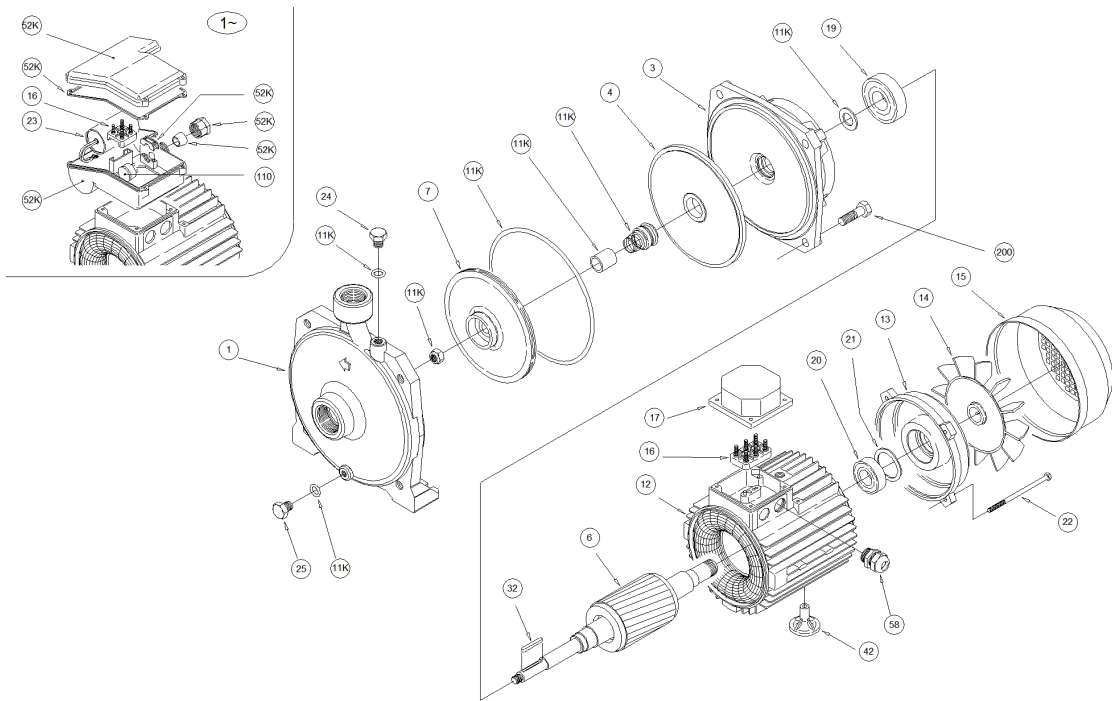

116010004I-CMA/I 1.00 T IE3

1160100004I-CMA/I 1.00 T IE3

Position	Code	Description	Note	Qty
1	240020001	CASING		1
3	240280001	MOTOR BRAKET		1
4	241438000	CASING COVER		1
6	275412766	SHAFT		1
7	342550003	IMPELLER		1
11K	364500013	MECHANICAL SEAL		1
12	277930180I	MOTOR		1
13	230225501	MOTOR COVER		1
14	369950014	FAN		1
15	362250002	FAN COVER		1
16	365940256	TERMINAL		1
17	363232030	TERMINAL BOX		1
21	360600035	SPACER RING		1
22	369305135	TIE ROD		4
24	375192000	PLUG		1
25	375192000	PLUG		1
42	342572001	FOOT		1
58	376565023	CABLE ENTRY		1
200	369600005	SCREW		4