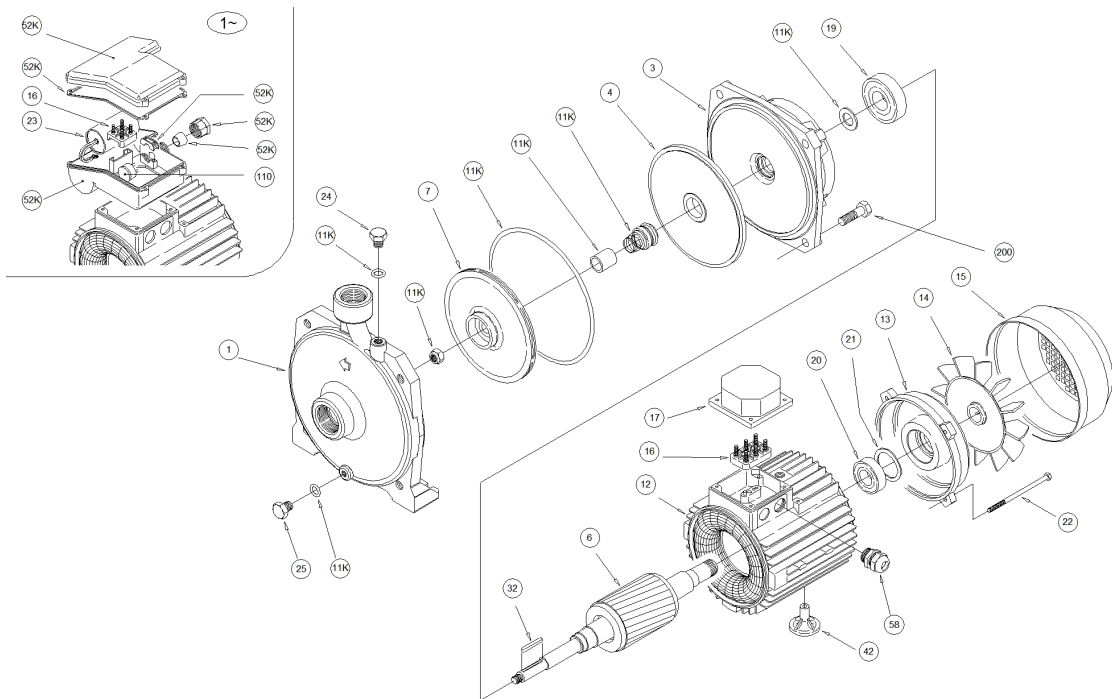

1160150004I-CMA/I 1.50 T IE3

1160150004I-CMA/I 1.50 T IE3

Position	Code	Description	Note	Qty
1	240020003	CASING		1
3	240080000	MOTOR BRAKET		1
6	275412789	SHAFT		1
7	240150007	IMPELLER		1
11K	364500024	MECHANICAL SEAL		1
12	277930801I	MOTOR		1
13	230225090	MOTOR COVER		1
14	369950000	FAN		1
15	362250080	FAN COVER		1
16	365950326	TERMINAL		1
17	363232031	TERMINAL BOX		1
19	360316212	BEARING		1
21	360600040	ADJUSTING RING		1
22	369393018	TIE ROD		4
24	375192000	PLUG		1
25	375192000	PLUG		1
42	342572001	FOOT		1
58	376565024	CABLE ENTRY		1
200	369600011	BOLT		4