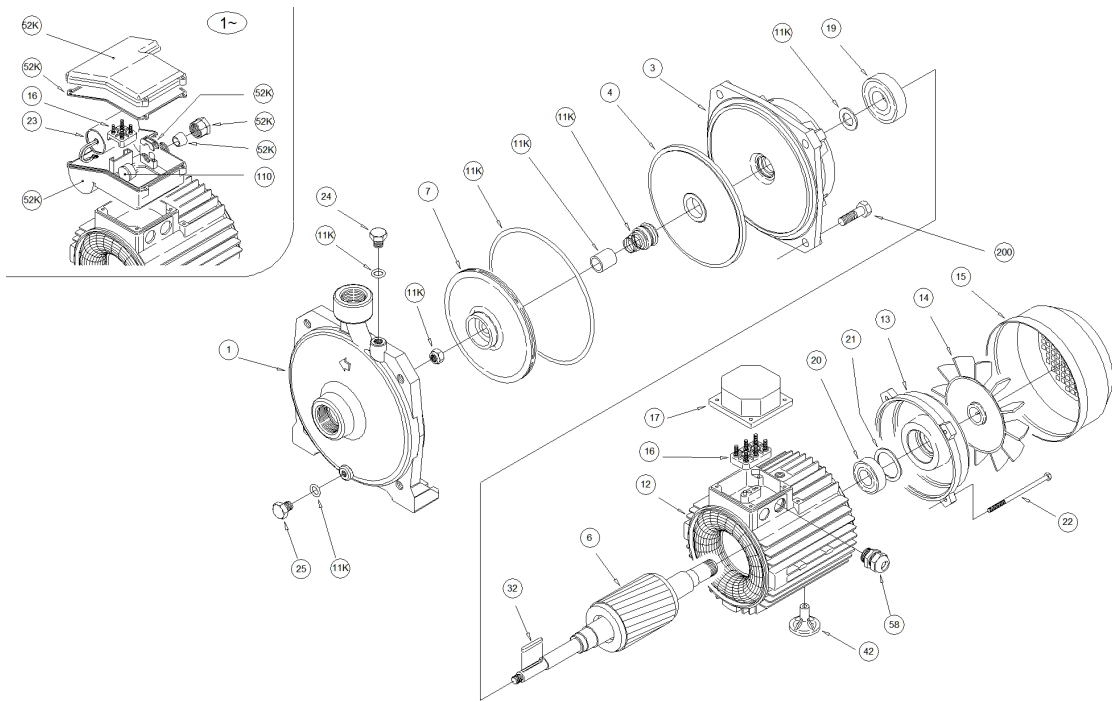

116020004I-CMA/I 2.00 T IE3

1160200004I-CMA/I 2.00 T IE3

Position	Code	Description	Note	Qty
1	240020004	CASING		1
3	240080002	MOTOR BRAKET		1
6	275412796	SHAFT		1
7	240150508	IMPELLER		1
11K	364500024	MECHANICAL SEAL		1
12	277930236I	MOTOR		1
13	230225090	MOTOR COVER		1
14	369950000	FAN		1
15	362250080	FAN COVER		1
16	365950326	TERMINAL		1
17	363232031	TERMINAL BOX		1
19	360326212	BEARING		1
20	360326210	BEARING		1
21	360600040	ADJUSTING RING		1
22	369393018	TIE ROD		4
24	375192000	PLUG		1
25	375192000	PLUG		1
42	342572003	FOOT		1
58	376565024	CABLE ENTRY		1
200	369600049	SCREW		4