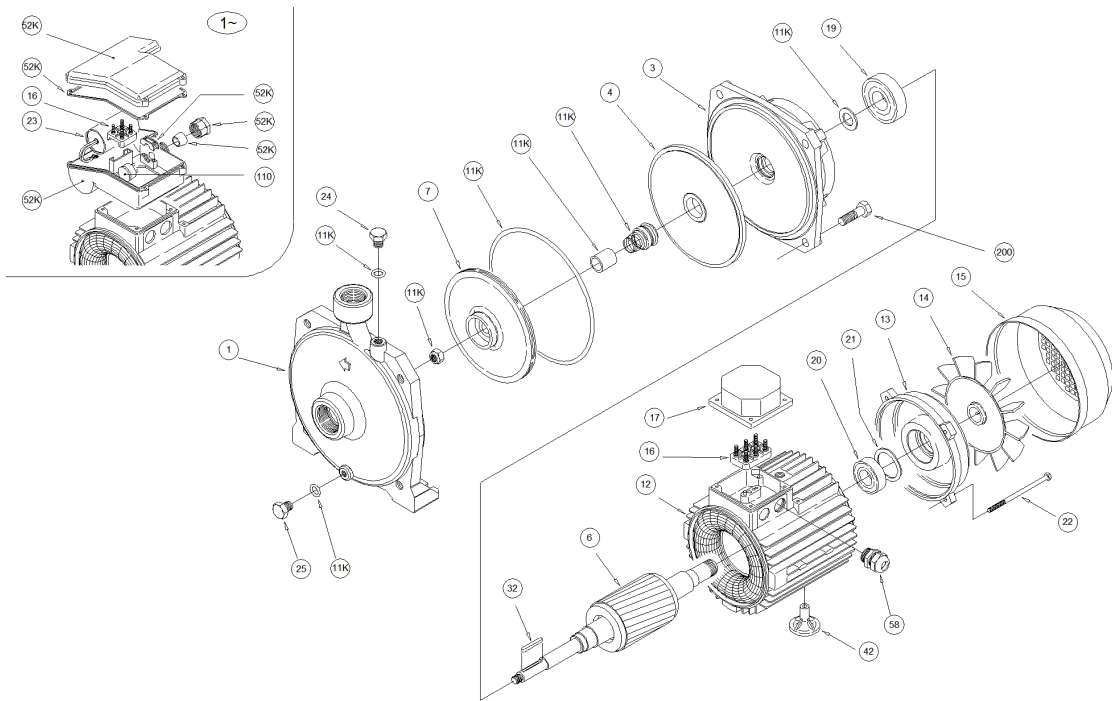

1160300004I-CMA/I 3.00 T IE3

1160300004I-CMA/I 3.00 T IE3

Position	Code	Description	Note	Qty
1	240020004	CASING		1
3	240080002	MOTOR BRAKET		1
6	275412796	SHAFT		1
7	240150008	IMPELLER		1
11K	364500024	MECHANICAL SEAL		1
12	277930236I	MOTOR		1
13	230225090	MOTOR COVER		1
14	369950000	FAN		1
15	362250080	FAN COVER		1
16	365950326	TERMINAL		1
17	363232031	TERMINAL BOX		1
19	360326212	BEARING		1
20	360326210	BEARING		1
21	360600040	ADJUSTING RING		1
22	369393018	TIE ROD		4
24	375192000	PLUG		1
25	375192000	PLUG		1
42	342572003	FOOT		1
58	376565024	CABLE ENTRY		1
200	369600049	SCREW		4