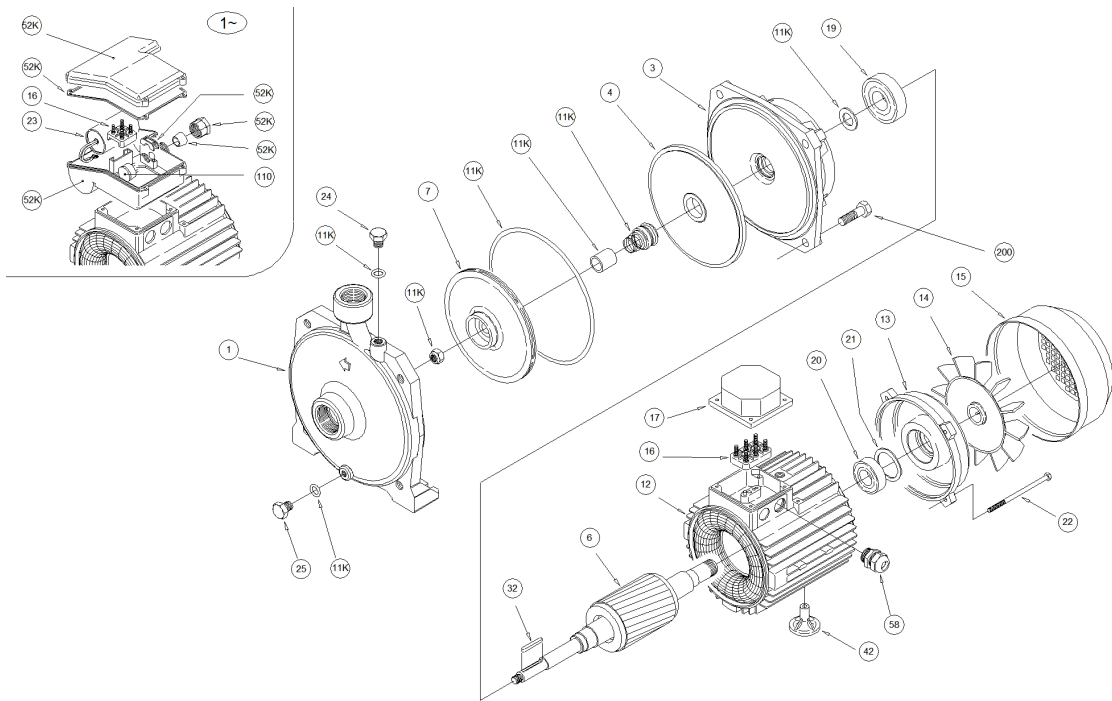

1170090000-CMB 0.75 M

1170090000-CMB 0.75 M

Position	Code	Description	Note	Qty
1	240020015	CASING		1
3	240280001	MOTOR BRAKET		1
4	241438000	CASING COVER		1
11K	364500013	MECHANICAL SEAL		1
13	230225501	MOTOR COVER		1
14	369950017	FAN		1
15	362250002	FAN COVER		1
21	360600035	SPACER RING		1
22	369305135	TIE ROD		4
24	375192000	PLUG		1
25	375192000	PLUG		1
42	342572001	FOOT		1
200	369600006	SCREW		4
19	360306211	BEARING		1
20	360306211	BEARING		1
16	365940253	TERMINAL BOARD		1
52K	352665057	TERMINAL BOX KIT		1
12	277930008	MOTOR FRAME		1
23	361410014	CAPACITOR		1
6	275412713	SHAFT		1
7	240050617	IMPELLER		1