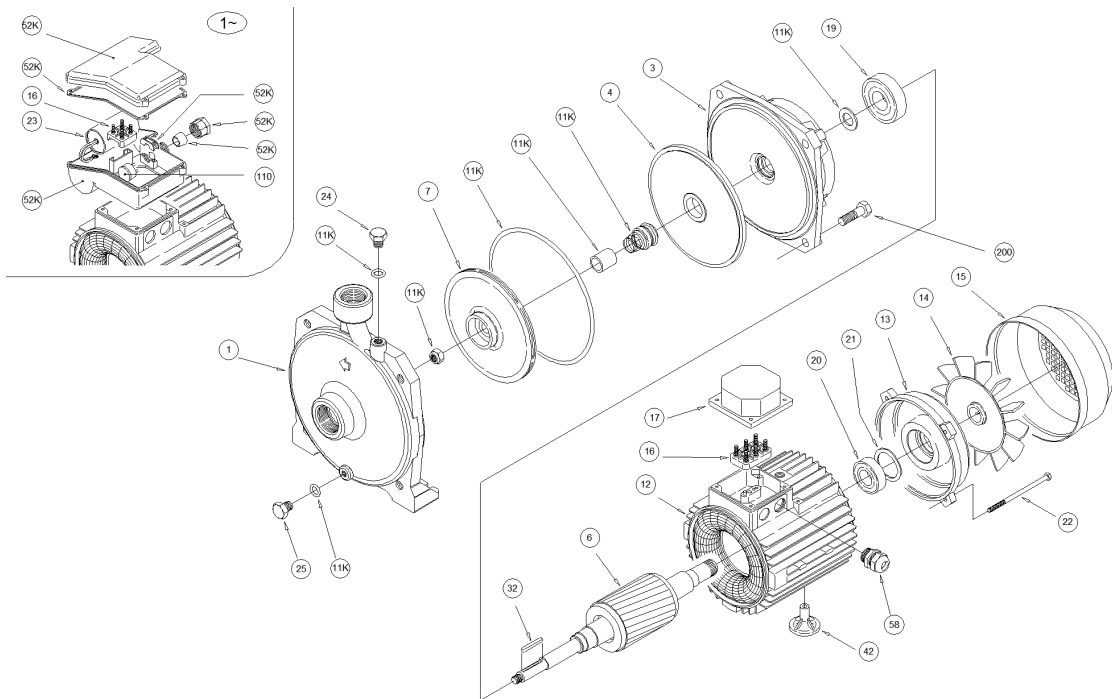

1170090004-CMB 0.75 T

1170090004-CMB 0.75 T

Position	Code	Description	Note	Qty
1	240020015	CASING		1
3	240280001	MOTOR BRAKET		1
4	241438000	CASING COVER		1
11K	364500013	MECHANICAL SEAL		1
13	230225501	MOTOR COVER		1
14	369950017	FAN		1
15	362250002	FAN COVER		1
16	365940256	TERMINAL		1
17	363232030	TERMINAL BOX		1
21	360600035	SPACER RING		1
22	369305135	TIE ROD		4
24	375192000	PLUG		1
25	375192000	PLUG		1
42	342572001	FOOT		1
200	369600006	SCREW		4
19	360306211	BEARING		1
20	360306211	BEARING		1
58	366550010	CABLE ENTRY		1
6	275412713	SHAFT		1
7	240050617	IMPELLER		1
12	277930161	MOTOR FRAME		1