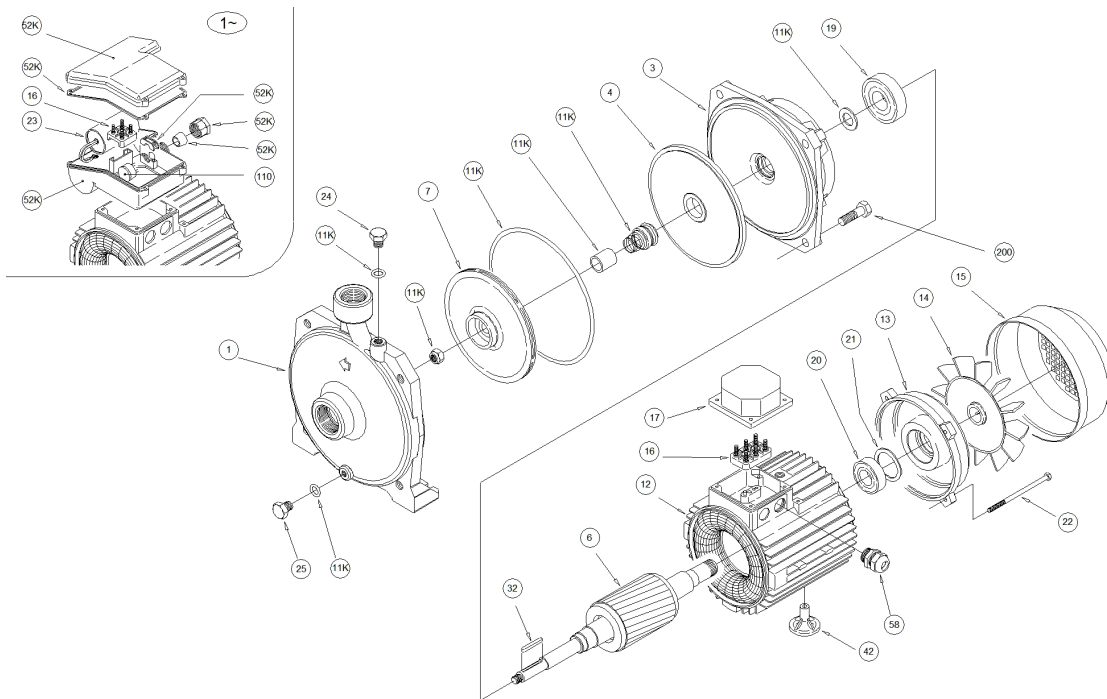

1170100000-CMB 1.00 M

1170100000-CMB 1.00 M

Position	Code	Description	Note	Qty
1	240020015	CASING		1
3	240280001	MOTOR BRAKET		1
4	241438000	CASING COVER		1
7	240050517	IMPELLER		1
11K	364500013	MECHANICAL SEAL		1
13	230225501	MOTOR COVER		1
14	369950017	FAN		1
15	362250002	FAN COVER		1
21	360600035	SPACER RING		1
22	369305135	TIE ROD		4
24	375192000	PLUG		1
25	375192000	PLUG		1
42	342572001	FOOT		1
200	369600006	SCREW		4
19	360306211	BEARING		1
20	360306211	BEARING		1
16	365940253	TERMINAL BOARD		1
52K	352665057	TERMINAL BOX KIT		1
12	277930174	MOTOR		1
23	361410020	CAPACITOR		1
6	275412719	SHAFT		1