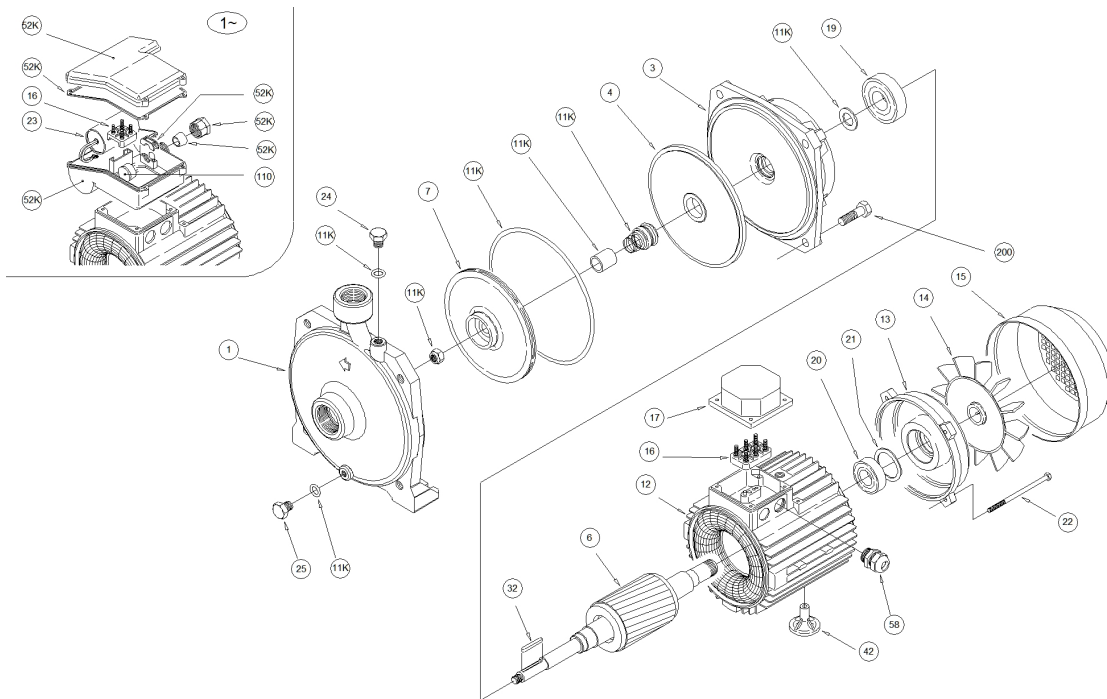

1170200000A-CMB/A 2.00 M

1170200000A-CMB/A 2.00 M

Position	Code	Description	Note	Qty
1	240020014	CASING		1
3	240080004	MOTOR BRAKET		1
7	240150806	IMPELLER		1
11K	364500024	MECHANICAL SEAL		1
21	360600040	ADJUSTING RING		1
24	375192000	PLUG		1
25	375192000	PLUG		1
42	342572002	FOOT		1
200	369600006	SCREW		4
12	277930234	MOTOR		1
13	230225091	MOTOR COVER		1
14	369950008	FAN		1
15	362250004	FAN COVER		1
16	365940254	TERMINAL BOARD		1
19	360306212	BEARING		1
20	360306210	BEARING		1
22	369305161	TIE ROD		4
23	361410040	CAPACITOR		1
52K	352665059	TERMINAL BOX KIT		1
6	275412753	SHAFT		1
110	369450505	PROTECTOR		1