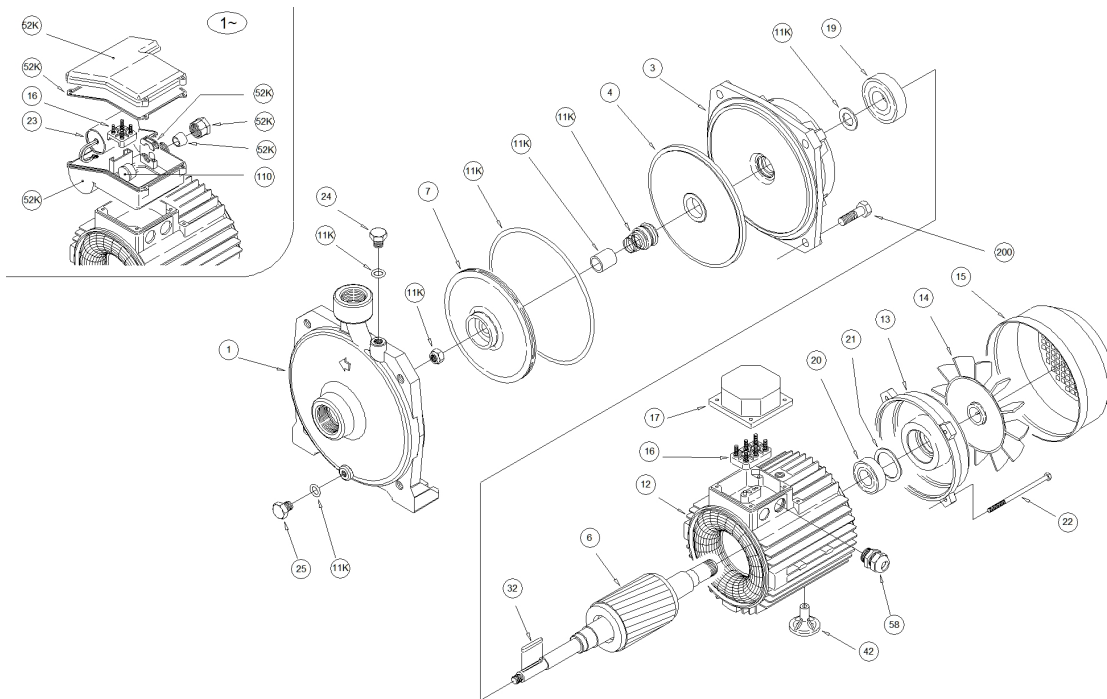

1170150000B-POMPA CMB/B 1,50 M

1170150000B-POMPA CMB/B 1,50 M

Position	Code	Description	Note	Qty
1	240020015	CASING		1
3	240080004	MOTOR BRAKET		1
7	240050017	IMPELLER		1
11K	364500024	MECHANICAL SEAL		1
21	360600040	ADJUSTING RING		1
24	375192000	PLUG		1
25	375192000	PLUG		1
42	342572001	FOOT		1
200	369600006	SCREW		4
110	369450506	PROTECTOR		1
12	277930234	MOTOR		1
13	230225091	MOTOR COVER		1
14	369950008	FAN		1
15	362250004	FAN COVER		1
16	365940254	TERMINAL BOARD		1
19	360306212	BEARING		1
20	360306210	BEARING		1
22	369305161	TIE ROD		4
23	361410040	CAPACITOR		1
52K	352665059	TERMINAL BOX KIT		1
6	275412753	SHAFT		1