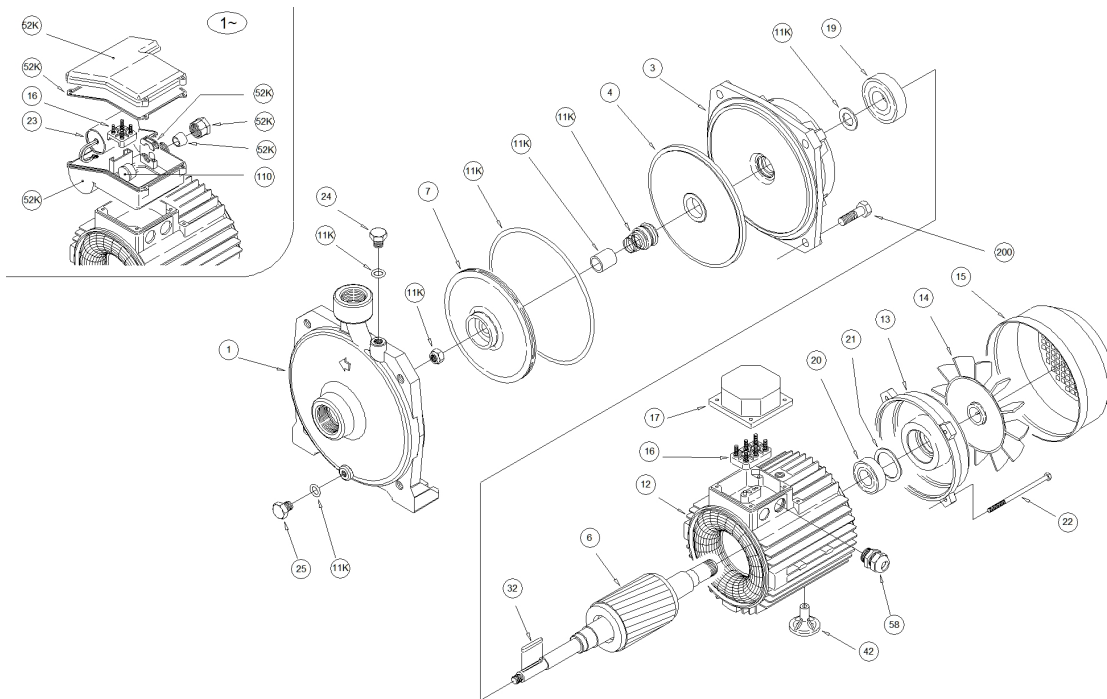

1170100004I-CMB/I 1.00 T IE3

1170100004I-CMB/I 1.00 T IE3

Position	Code	Description	Note	Qty
1	240020015	CASING		1
3	240280001	MOTOR BRAKET		1
4	241438000	CASING COVER		1
6	275412766	SHAFT		1
7	240050517	IMPELLER		1
11K	364500013	MECHANICAL SEAL		1
12	277930180I	MOTOR		1
13	230225501	MOTOR COVER		1
14	369950014	FAN		1
15	362250002	FAN COVER		1
16	365940256	TERMINAL		1
17	363232030	TERMINAL BOX		1
21	360600035	SPACER RING		1
22	369305135	TIE ROD		4
24	375192000	PLUG		1
25	375192000	PLUG		1
42	342572001	FOOT		1
58	376565023	CABLE ENTRY		1
200	369600006	SCREW		4