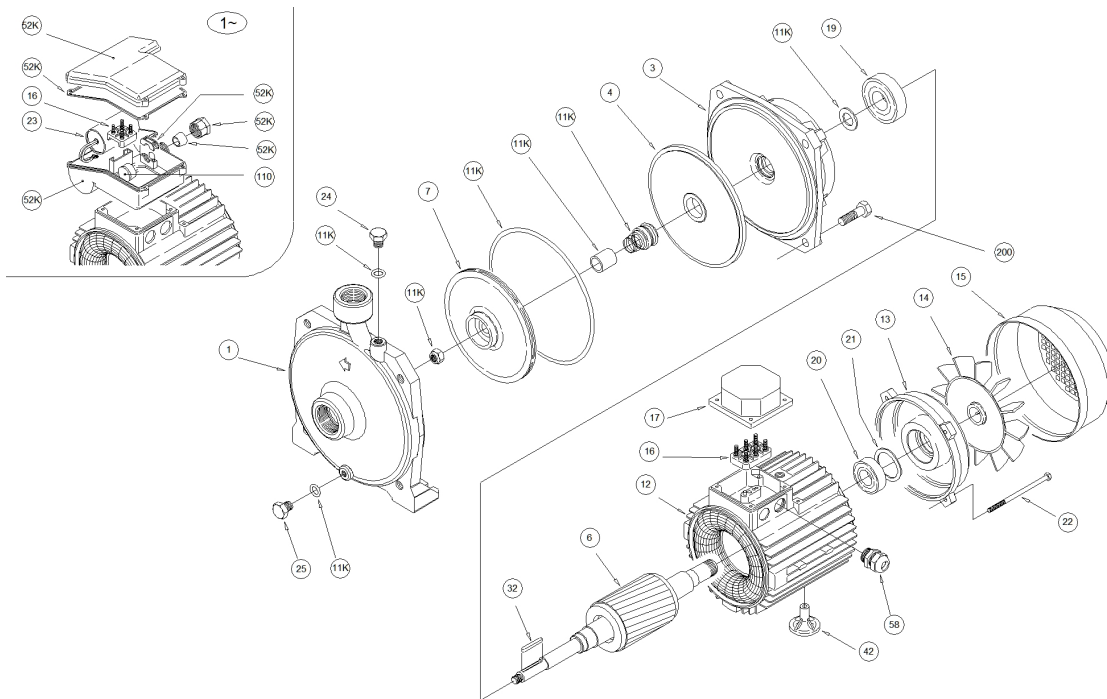

1170150004I-CMB/I 1.50 T IE3

1170150004I-CMB/I 1.50 T IE3

Position	Code	Description	Note	Qty
1	240020015	CASING		1
3	240080004	MOTOR BRAKET		1
6	275412789	SHAFT		1
7	240050017	IMPELLER		1
11K	364500024	MECHANICAL SEAL		1
12	277930801I	MOTOR		1
13	230225090	MOTOR COVER		1
14	369950000	FAN		1
15	362250080	FAN COVER		1
16	365950326	TERMINAL		1
17	363232031	TERMINAL BOX		1
19	360316212	BEARING		1
21	360600040	ADJUSTING RING		1
22	369393018	TIE ROD		4
24	375192000	PLUG		1
25	375192000	PLUG		1
42	342572001	FOOT		1
58	376565024	CABLE ENTRY		1
200	369600006	SCREW		4