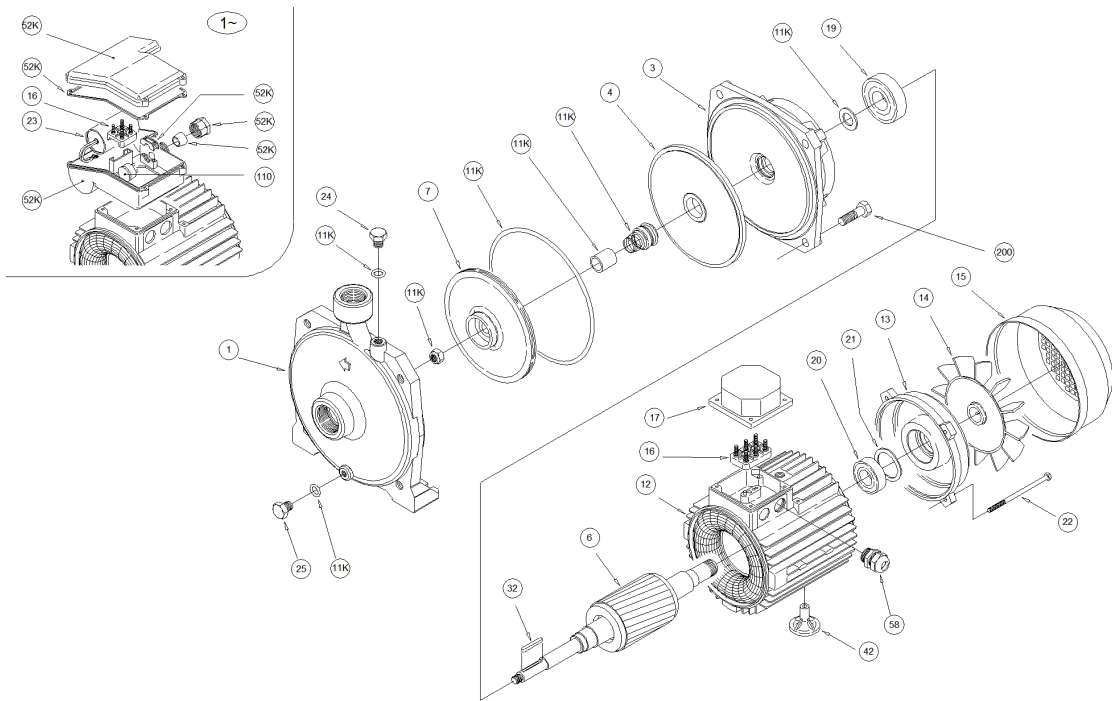

1170200004I-CMB/I 2.00 T IE3

1170200004I-CMB/I 2.00 T IE3

Position	Code	Description	Note	Qty
1	240020014	CASING		1
3	240080004	MOTOR BRAKET		1
6	275412796	SHAFT		1
7	240150806	IMPELLER		1
11K	364500024	MECHANICAL SEAL		1
12	277930236I	MOTOR		1
13	230225090	MOTOR COVER		1
14	369950000	FAN		1
15	362250080	FAN COVER		1
16	365950326	TERMINAL		1
17	363232031	TERMINAL BOX		1
19	360326212	BEARING		1
20	360326210	BEARING		1
21	360600040	ADJUSTING RING		1
22	369393018	TIE ROD		4
24	375192000	PLUG		1
25	375192000	PLUG		1
42	342572002	FOOT		1
58	376565024	CABLE ENTRY		1
200	369600006	SCREW		4