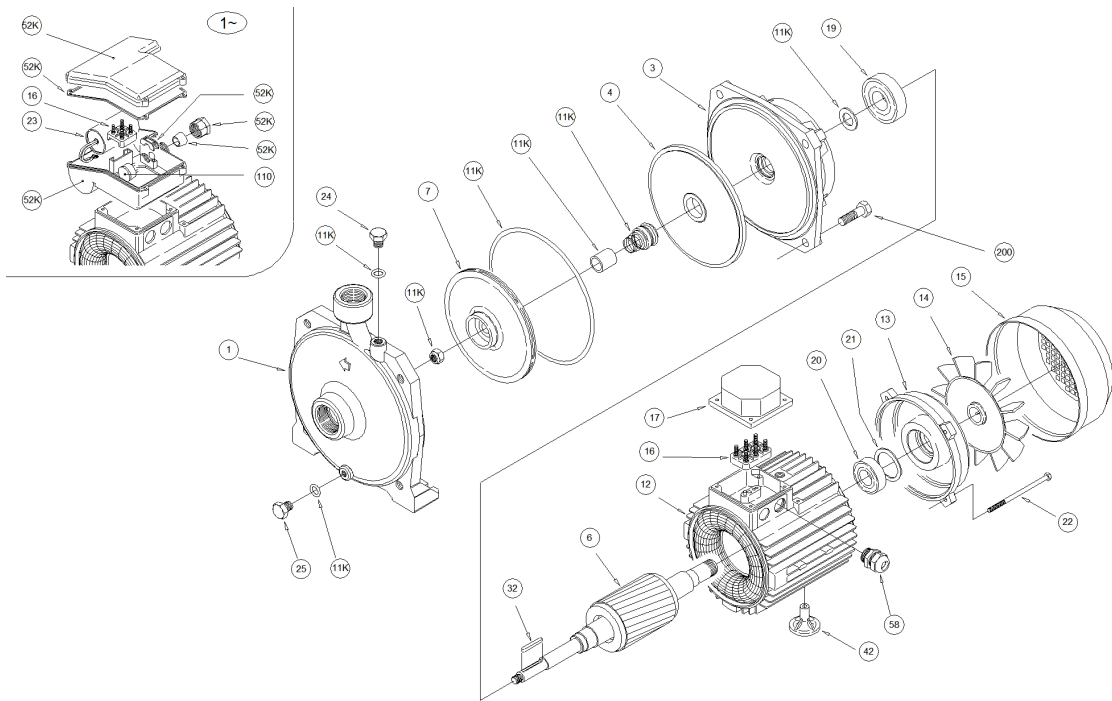

1170300004I-CMB/I 3.00 T IE3

1170300004I-CMB/I 3.00 T IE3

Position	Code	Description	Note	Qty
1	240020014	CASING		1
3	240080004	MOTOR BRAKET		1
6	275412796	SHAFT		1
7	240150706	IMPELLER		1
11K	364500024	MECHANICAL SEAL		1
12	277930236I	MOTOR		1
13	230225090	MOTOR COVER		1
14	369950000	FAN		1
15	362250080	FAN COVER		1
16	365950326	TERMINAL		1
17	363232031	TERMINAL BOX		1
19	360326212	BEARING		1
20	360326210	BEARING		1
21	360600040	ADJUSTING RING		1
22	369393018	TIE ROD		4
24	375192000	PLUG		1
25	375192000	PLUG		1
42	342572002	FOOT		1
58	376565024	CABLE ENTRY		1
200	369600006	SCREW		4