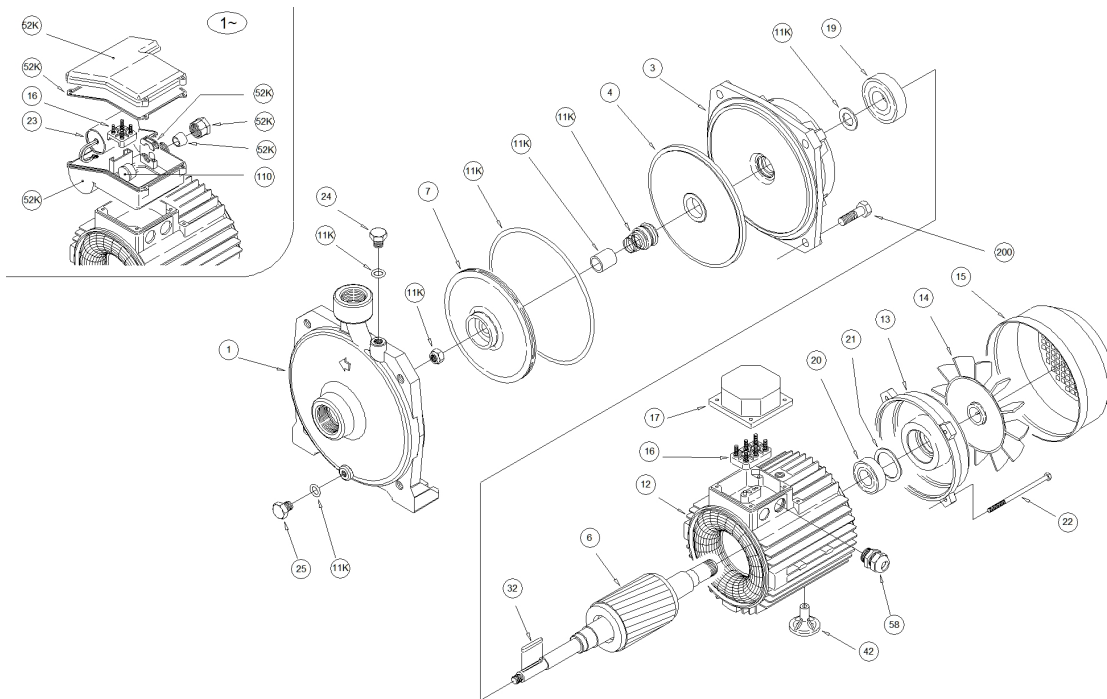

1170400004I-CMB/I 4.00 T IE3

1170400004I-CMB/I 4.00 T IE3

Position	Code	Description	Note	Qty
1	240020022	CASING		1
3	240080742	MOTOR BRACKET		1
6	275412868	SHAFT		1
7	240150523	IMPELLER		1
11K	364500062	MECHANICAL SEAL		1
12	277930425I	MOTOR		1
13	230225115	MOTOR COVER		1
14	369950017	FAN		1
15	362250009	FAN COVER		1
16	365950326	TERMINAL		1
17	363232031	TERMINAL BOX		1
19	360336306	BEARING		1
20	360326205	BEARING		1
21	360600052	ADJUSTING RING		1
22	369305216	TIE ROD		4
24	375192000	PLUG		1
25	375192000	PLUG		1
42	371415013	FOOT		1
58	376565024	CABLE ENTRY		1
200	369600049	SCREW		4