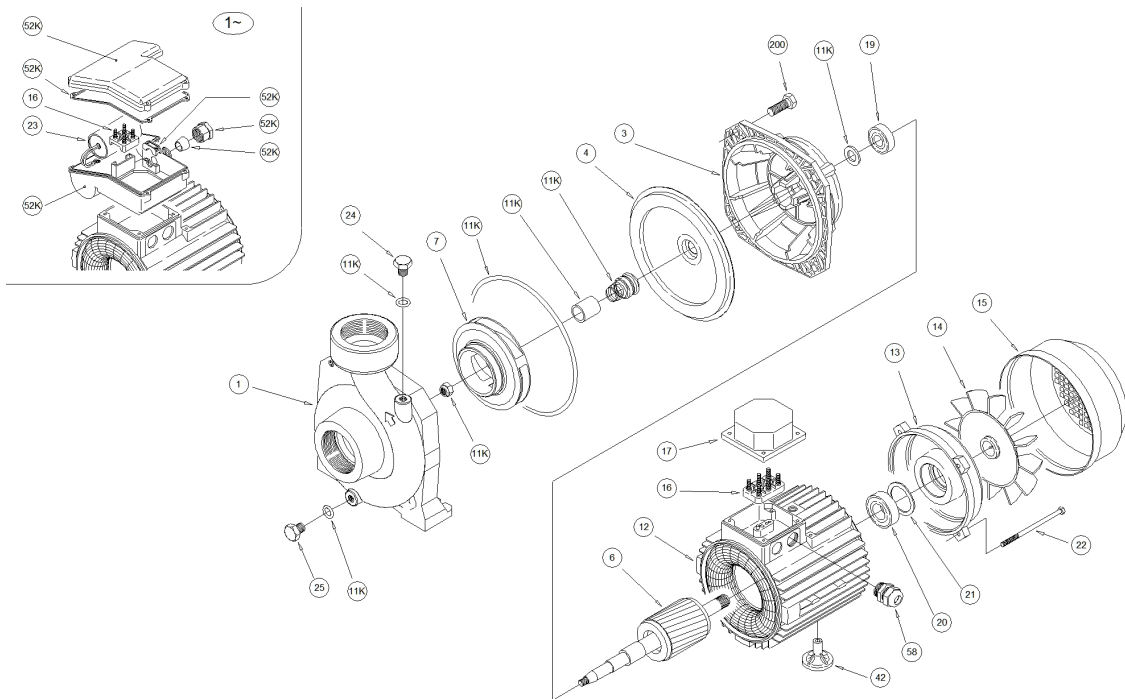

1180090000-CMC 0.75 M

1180090000-CMC 0.75 M

Position	Code	Description	Note	Qty
1	240020006	CASING		1
3	240280001	MOTOR BRAKET		1
4	241438000	CASING COVER		1
11K	364500013	MECHANICAL SEAL		1
13	230225501	MOTOR COVER		1
15	362250002	FAN COVER		1
21	360600035	SPACER RING		1
22	369305135	TIE ROD		4
24	375192000	PLUG		1
25	375192000	PLUG		1
42	342572001	FOOT		1
200	369600005	SCREW		4
12	277930008	MOTOR FRAME		1
14	369950017	FAN		1
16	365940253	TERMINAL BOARD		1
19	360306211	BEARING		1
20	360306211	BEARING		1
23	361410014	CAPACITOR		1
52K	352665057	TERMINAL BOX KIT		1
6	275412713	SHAFT		1
7	240050704	IMPELLER		1