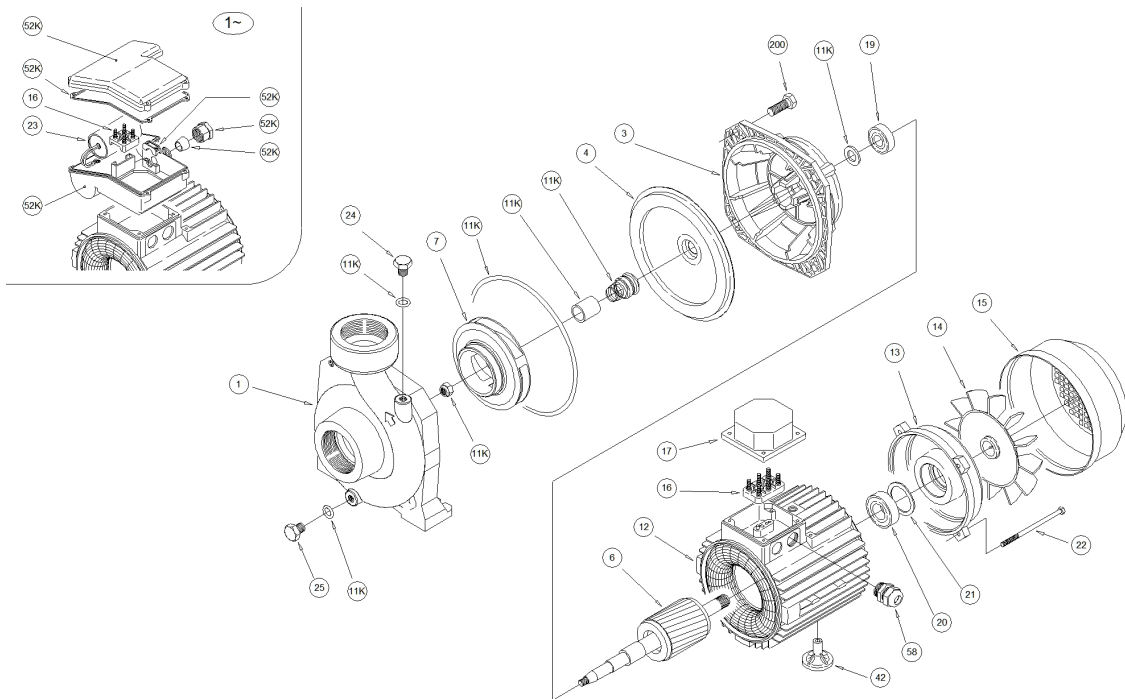

1180090004-CMC 0.75 T

1180090004-CMC 0.75 T

Position	Code	Description	Note	Qty
1	240020006	CASING		1
3	240280001	MOTOR BRAKET		1
4	241438000	CASING COVER		1
11K	364500013	MECHANICAL SEAL		1
13	230225501	MOTOR COVER		1
15	362250002	FAN COVER		1
16	365940256	TERMINAL		1
17	363232030	TERMINAL BOX		1
21	360600035	SPACER RING		1
22	369305135	TIE ROD		4
24	375192000	PLUG		1
25	375192000	PLUG		1
42	342572001	FOOT		1
200	369600005	SCREW		4
14	369950017	FAN		1
19	360306211	BEARING		1
20	360306211	BEARING		1
6	275412713	SHAFT		1
7	240050704	IMPELLER		1
12	277930161	MOTOR FRAME		1
58	366550010	CABLE ENTRY		1