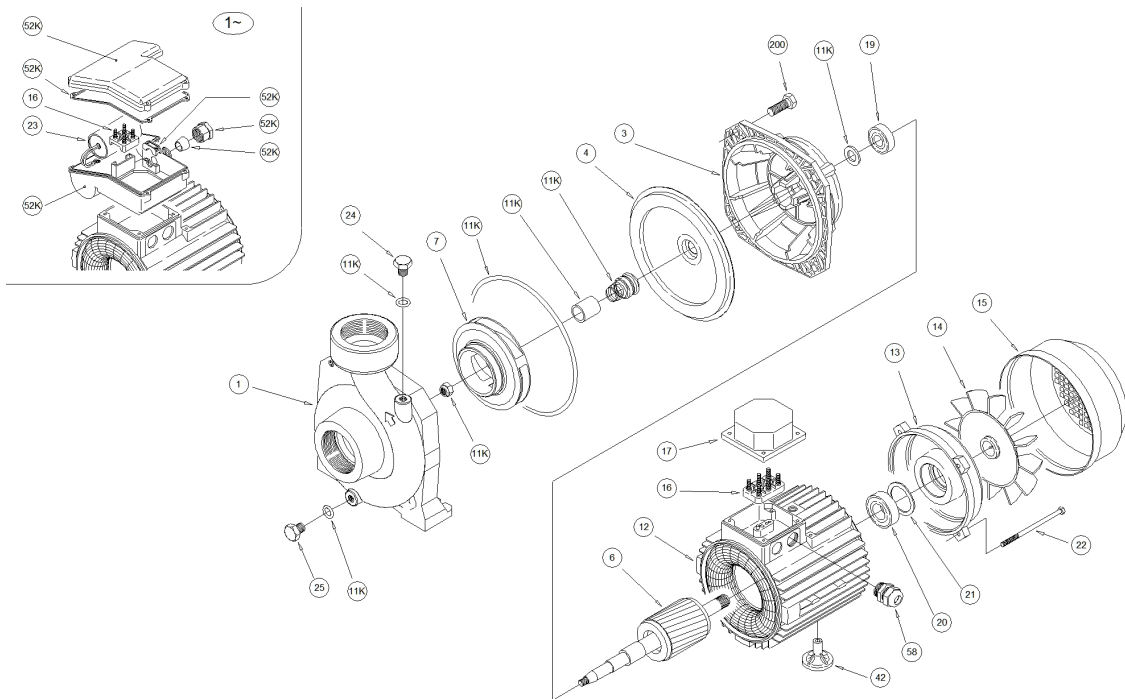

1180100000-CMC 1.00 M

1180100000-CMC 1.00 M

Position	Code	Description	Note	Qty
1	240020006	CASING		1
3	240280001	MOTOR BRAKET		1
4	241438000	CASING COVER		1
7	240050004	IMPELLER		1
11K	364500013	MECHANICAL SEAL		1
13	230225501	MOTOR COVER		1
15	362250002	FAN COVER		1
21	360600035	SPACER RING		1
22	369305135	TIE ROD		4
24	375192000	PLUG		1
25	375192000	PLUG		1
42	342572001	FOOT		1
200	369600005	SCREW		4
14	369950017	FAN		1
16	365940253	TERMINAL BOARD		1
19	360306211	BEARING		1
20	360306211	BEARING		1
52K	352665057	TERMINAL BOX KIT		1
12	277930011	MOTOR FRAME		1
23	361410020	CAPACITOR		1
6	275412717	SHAFT		1