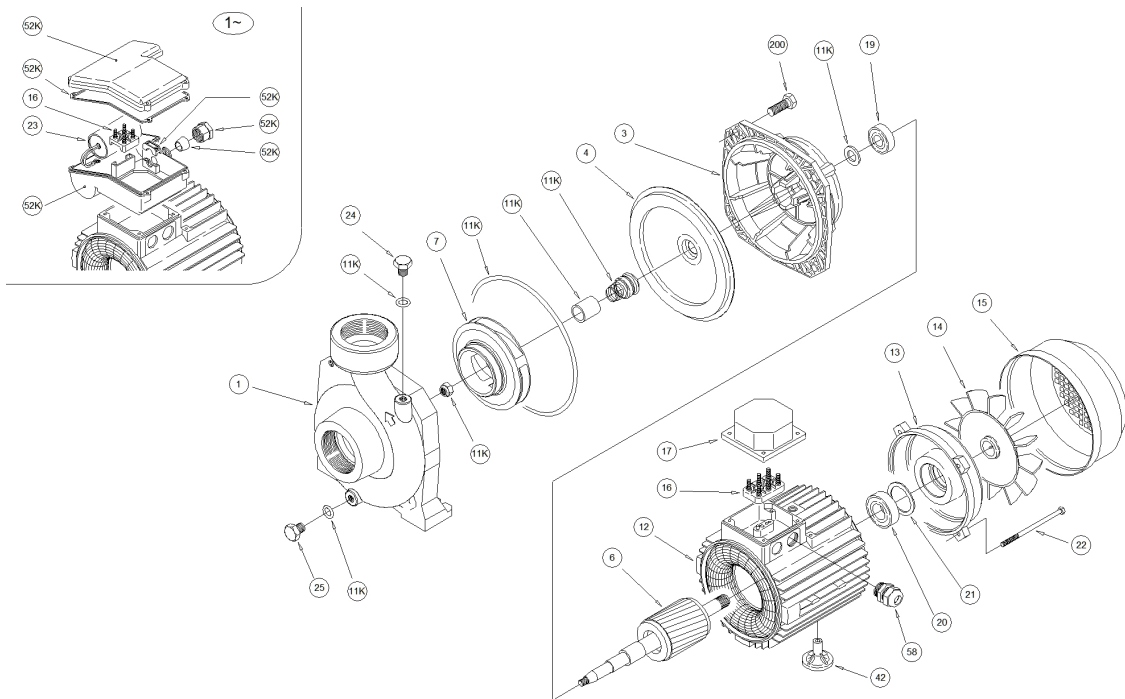

118010004I-CMC/I 1.00 T IE3

1180100004I-CMC/I 1.00 T IE3

Position	Code	Description	Note	Qty
1	240020006	CASING		1
3	240280001	MOTOR BRAKET		1
4	241438000	CASING COVER		1
6	275412766	SHAFT		1
7	240050004	IMPELLER		1
11K	364500013	MECHANICAL SEAL		1
12	277930180I	MOTOR		1
13	230225501	MOTOR COVER		1
14	369950014	FAN		1
15	362250002	FAN COVER		1
16	365940256	TERMINAL		1
17	363232030	TERMINAL BOX		1
21	360600035	SPACER RING		1
22	369305135	TIE ROD		4
24	375192000	PLUG		1
25	375192000	PLUG		1
42	342572001	FOOT		1
58	376565023	CABLE ENTRY		1
200	369600005	SCREW		4