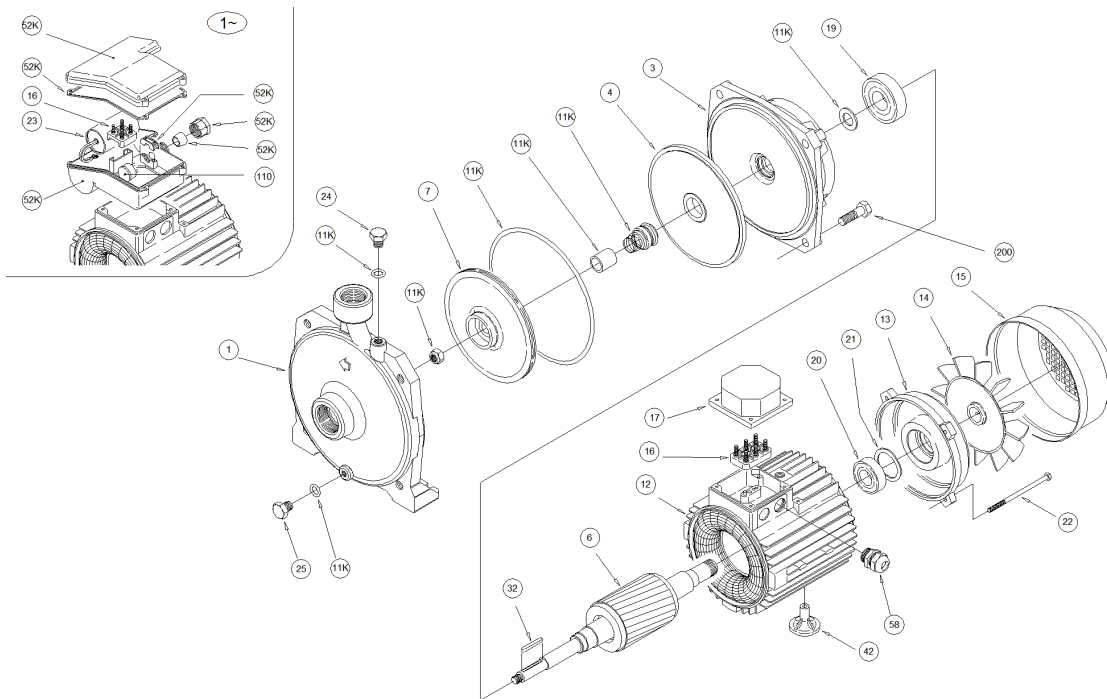

1190200000A-CMD/A 2.00 M

1190200000A-CMD/A 2.00 M

Position	Code	Description	Note	Qty
1	240020016	CASING		1
3	240080004	MOTOR BRAKET		1
7	240050618	IMPELLER		1
11K	364500024	MECHANICAL SEAL		1
21	360600040	ADJUSTING RING		1
24	375192001	PLUG		1
25	375192001	PLUG		1
42	342572002	FOOT		1
200	369600007	SCREW		4
12	277930234	MOTOR		1
13	230225091	MOTOR COVER		1
14	369950008	FAN		1
15	362250004	FAN COVER		1
16	365940254	TERMINAL BOARD		1
19	360306212	BEARING		1
20	360306210	BEARING		1
22	369305161	TIE ROD		4
23	361410040	CAPACITOR		1
52K	352665059	TERMINAL BOX KIT		1
6	275412753	SHAFT		1
110	369450505	PROTECTOR		1