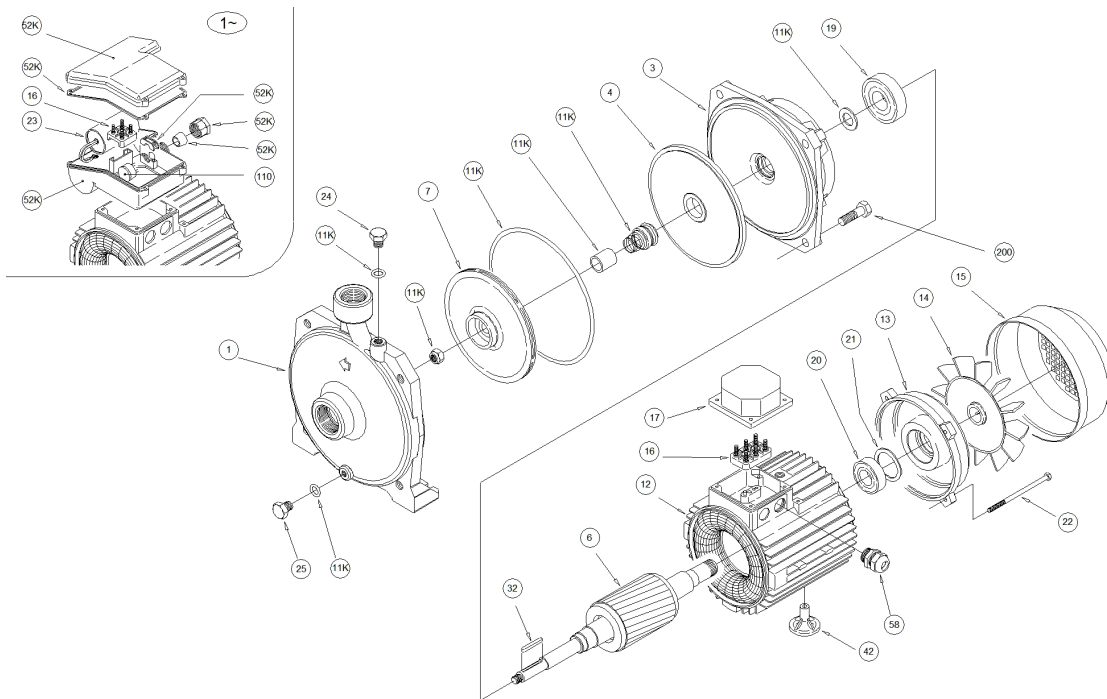

1190150000B-POMPA CMD/B 1,50 M

1190150000B-POMPA CMD/B 1,50 M

Position	Code	Description	Note	Qty
1	240020016	CASING		1
3	240080004	MOTOR BRAKET		1
7	240050718	IMPELLER		1
11K	364500024	MECHANICAL SEAL		1
21	360600040	ADJUSTING RING		1
24	375192001	PLUG		1
25	375192001	PLUG		1
42	342572002	FOOT		1
200	369600007	SCREW		4
110	369450506	PROTECTOR		1
12	277930234	MOTOR		1
13	230225091	MOTOR COVER		1
14	369950008	FAN		1
15	362250004	FAN COVER		1
16	365940254	TERMINAL BOARD		1
19	360306212	BEARING		1
20	360306210	BEARING		1
22	369305161	TIE ROD		4
23	361410040	CAPACITOR		1
52K	352665059	TERMINAL BOX KIT		1
6	275412753	SHAFT		1