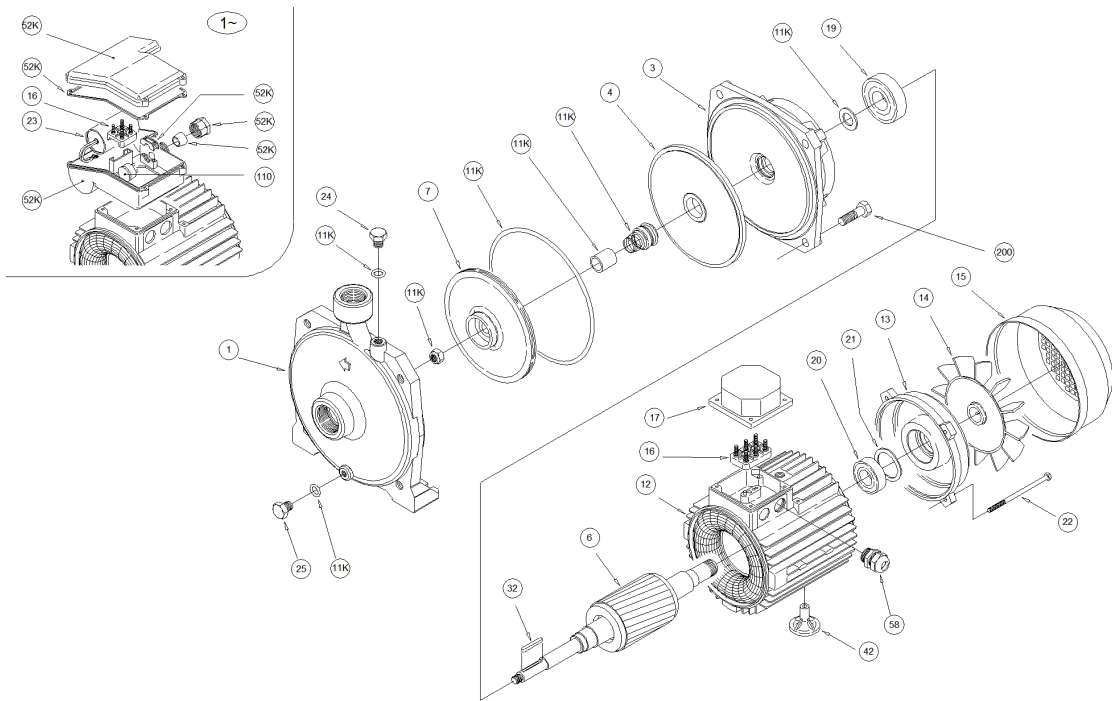

1190150004I-CMD/I 1.50 T IE3

1190150004I-CMD/I 1.50 T IE3

Position	Code	Description	Note	Qty
1	240020016	CASING		1
3	240080004	MOTOR BRAKET		1
6	275412789	SHAFT		1
7	240050718	IMPELLER		1
11K	364500024	MECHANICAL SEAL		1
12	277930801I	MOTOR		1
13	230225090	MOTOR COVER		1
14	369950000	FAN		1
15	362250080	FAN COVER		1
16	365950326	TERMINAL		1
17	363232031	TERMINAL BOX		1
19	360316212	BEARING		1
21	360600040	ADJUSTING RING		1
22	369393018	TIE ROD		4
24	375192001	PLUG		1
25	375192001	PLUG		1
42	342572002	FOOT		1
58	376565024	CABLE ENTRY		1
200	369600007	SCREW		4