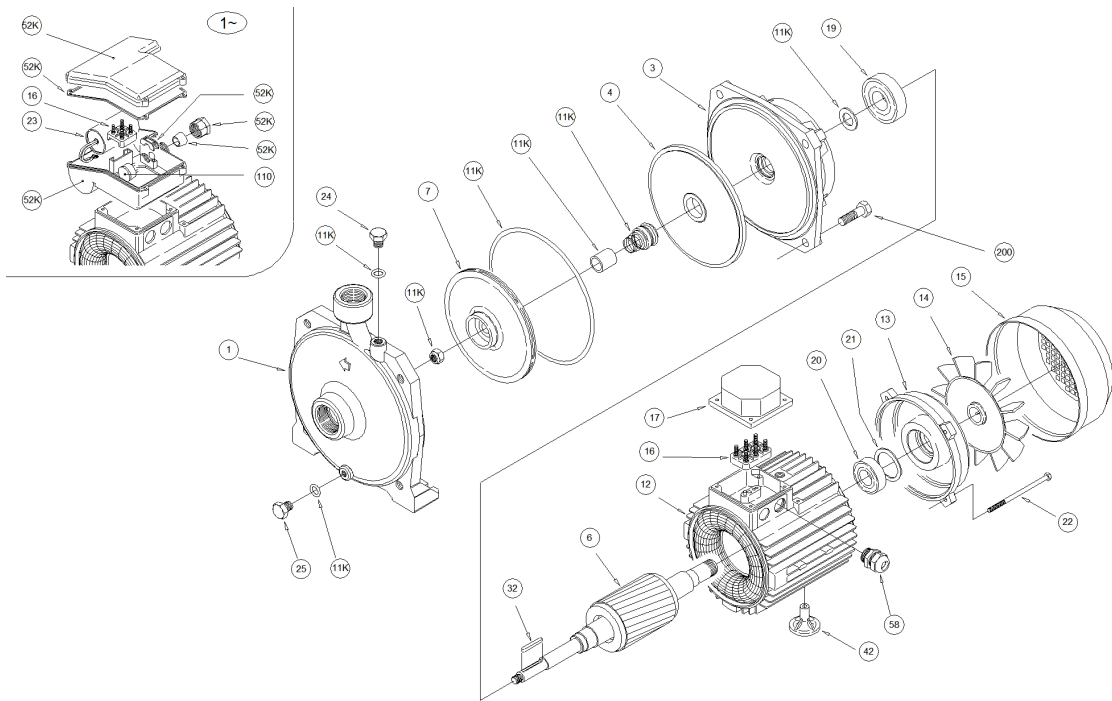

119020004I-CMD/I 2.00 T IE3

1190200004I-CMD/I 2.00 T IE3

Position	Code	Description	Note	Qty
1	240020016	CASING		1
3	240080004	MOTOR BRAKET		1
6	275412796	SHAFT		1
7	240050618	IMPELLER		1
11K	364500024	MECHANICAL SEAL		1
12	277930236I	MOTOR		1
13	230225090	MOTOR COVER		1
14	369950000	FAN		1
15	362250080	FAN COVER		1
16	365950326	TERMINAL		1
17	363232031	TERMINAL BOX		1
19	360326212	BEARING		1
20	360326210	BEARING		1
21	360600040	ADJUSTING RING		1
22	369393018	TIE ROD		4
24	375192001	PLUG		1
25	375192001	PLUG		1
42	342572002	FOOT		1
58	376565024	CABLE ENTRY		1
200	369600007	SCREW		4