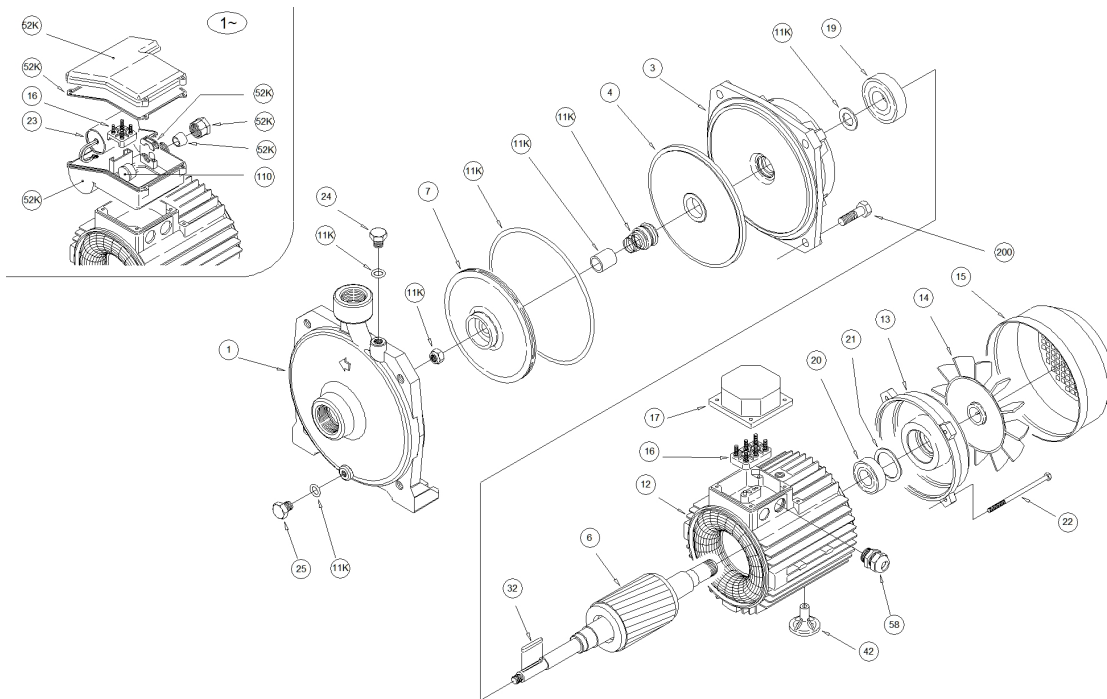

1190300004I-CMD/I 3.00 T IE3

1190300004I-CMD/I 3.00 T IE3

Position	Code	Description	Note	Qty
1	240020016	CASING		1
3	240080004	MOTOR BRAKET		1
6	275412796	SHAFT		1
7	240050518	IMPELLER		1
11K	364500024	MECHANICAL SEAL		1
12	277930236I	MOTOR		1
13	230225090	MOTOR COVER		1
14	369950000	FAN		1
15	362250080	FAN COVER		1
16	365950326	TERMINAL		1
17	363232031	TERMINAL BOX		1
19	360326212	BEARING		1
20	360326210	BEARING		1
21	360600040	ADJUSTING RING		1
22	369393018	TIE ROD		4
24	375192001	PLUG		1
25	375192001	PLUG		1
42	342572002	FOOT		1
58	376565024	CABLE ENTRY		1
200	369600007	SCREW		4