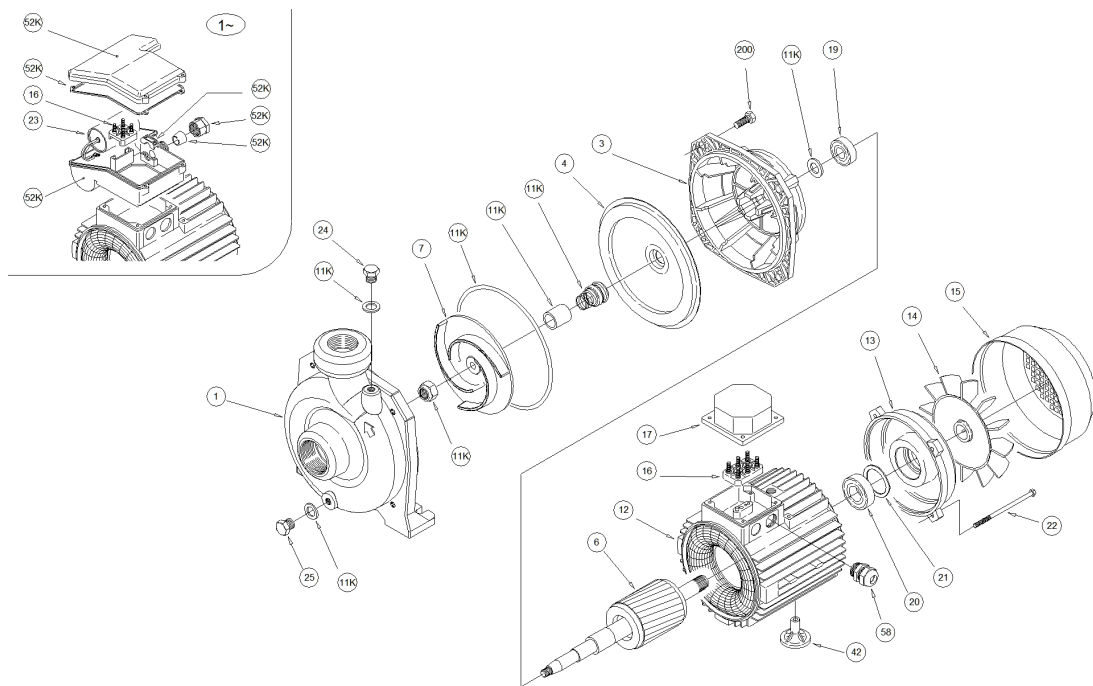

1200090000-CMR 0.75 M

1200090000-CMR 0.75 M

Position	Code	Description	Note	Qty
1	240020508	CASING		1
3	240280001	MOTOR BRAKET		1
4	241438000	CASING COVER		1
11K	364500013	MECHANICAL SEAL		1
13	230225501	MOTOR COVER		1
15	362250002	FAN COVER		1
21	360600035	SPACER RING		1
22	369305135	TIE ROD		4
24	375192000	PLUG		1
25	375192000	PLUG		1
42	342572001	FOOT		1
200	369600006	SCREW		4
19	360306211	BEARING		1
20	360306211	BEARING		1
12	277930008	MOTOR FRAME		1
14	369950017	FAN		1
16	365940253	TERMINAL BOARD		1
23	361410014	CAPACITOR		1
52K	352665057	TERMINAL BOX KIT		1
6	275412713	SHAFT		1
7	240150505	IMPELLER		1