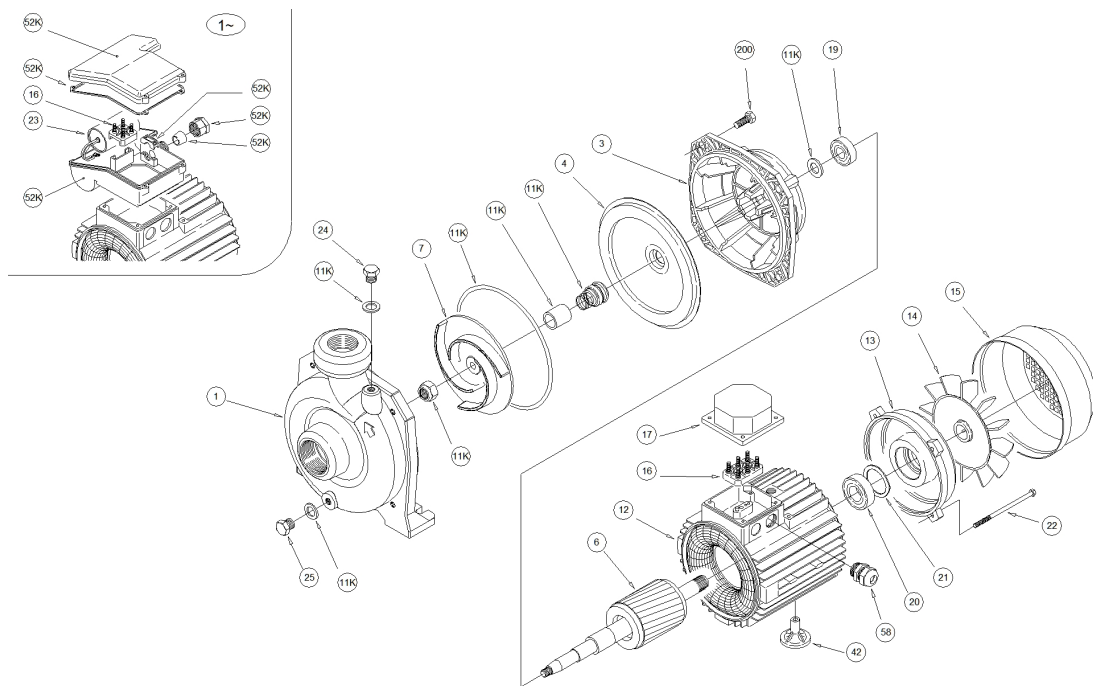

1200100000-CMR 1.00 M

1200100000-CMR 1.00 M

Position	Code	Description	Note	Qty
1	240020508	CASING		1
3	240280001	MOTOR BRAKET		1
4	241438000	CASING COVER		1
7	240150005	IMPELLER		1
11K	364500013	MECHANICAL SEAL		1
13	230225501	MOTOR COVER		1
15	362250002	FAN COVER		1
21	360600035	SPACER RING		1
22	369305135	TIE ROD		4
24	375192000	PLUG		1
25	375192000	PLUG		1
42	342572001	FOOT		1
200	369600006	SCREW		4
19	360306211	BEARING		1
20	360306211	BEARING		1
14	369950017	FAN		1
16	365940253	TERMINAL BOARD		1
52K	352665057	TERMINAL BOX KIT		1
12	277930011	MOTOR FRAME		1
23	361410020	CAPACITOR		1
6	275412717	SHAFT		1