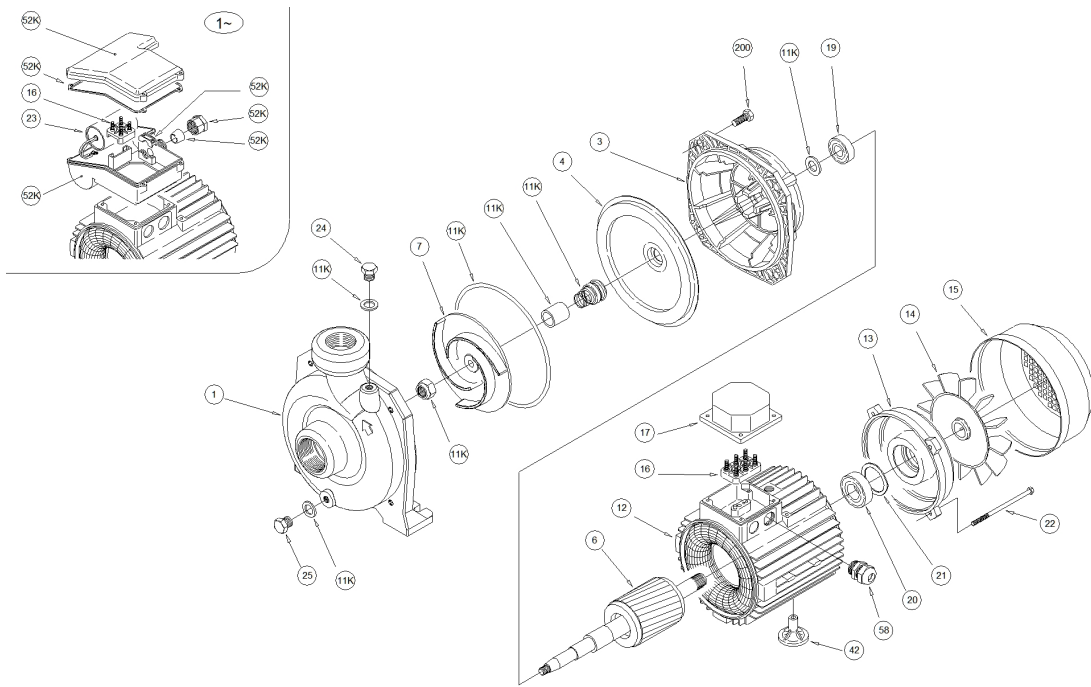

1200100004I-CMR/I 1.00 T IE3

1200100004I-CMR/I 1.00 T IE3

Position	Code	Description	Note	Qty
1	240020508	CASING		1
3	240280001	MOTOR BRAKET		1
4	241438000	CASING COVER		1
6	275412766	SHAFT		1
7	240150005	IMPELLER		1
11K	364500013	MECHANICAL SEAL		1
12	277930180I	MOTOR		1
13	230225501	MOTOR COVER		1
14	369950014	FAN		1
15	362250002	FAN COVER		1
16	365940256	TERMINAL		1
17	363232030	TERMINAL BOX		1
21	360600035	SPACER RING		1
22	369305135	TIE ROD		4
24	375192000	PLUG		1
25	375192000	PLUG		1
42	342572001	FOOT		1
58	376565023	CABLE ENTRY		1
200	369600006	SCREW		4