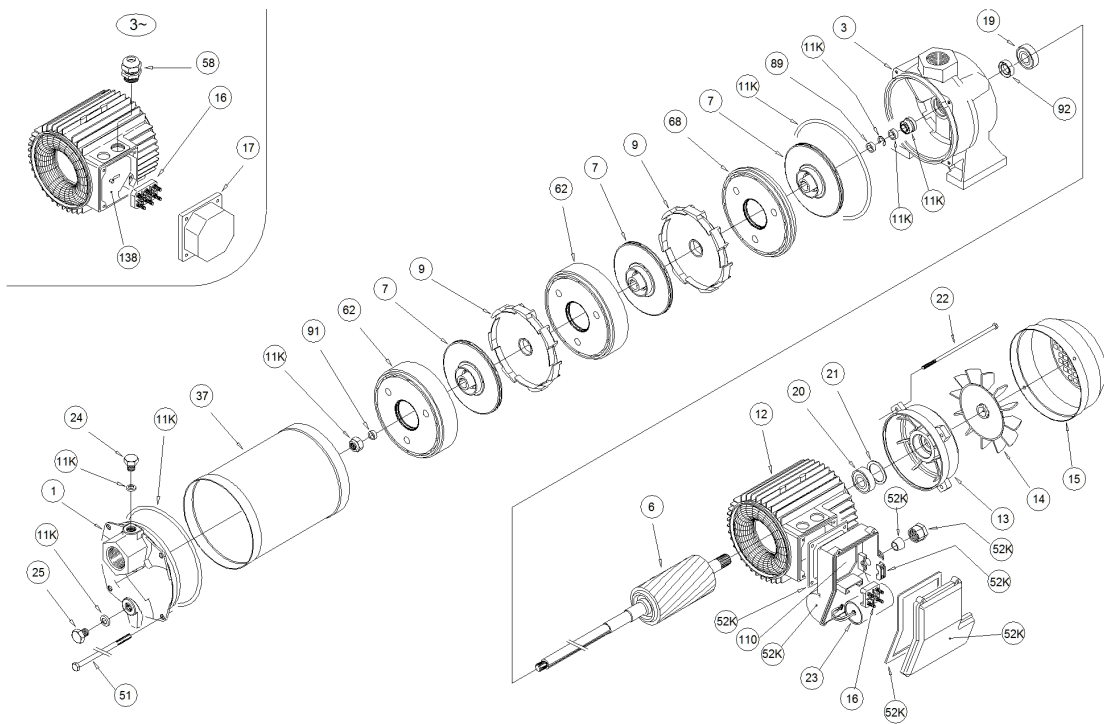

1480070000-COMPACT BM/12

1480070000-COMPACT BM/12

Position	Code	Description	Note	Qty
1	240020997	CASING		1
3	240080585	MOTOR BRAKET		1
7	251450732	IMPELLER		4
9	342535042	DIFFUSER		3
11K	364500023	MECHANICAL SEAL KIT		1
13	230225501	MOTOR COVER		1
15	362250002	FAN COVER		1
21	360600035	SPACER RING		1
22	369305135	TIE ROD		4
24	375192000	PLUG		1
25	375192000	PLUG		1
37	205427102	EXTERNAL PUMP CASING		1
51	369393307	TIE ROD		4
62	241402181	STAGE HOUSING		3
68	251402226	CASING		1
89	360676012	WASHER		1
91	360676022	WASHER		1
92	360991523	LIP SEAL		1
23	361410031	CAPACITOR		1
14	369950017	FAN		1
19	360306210	BEARING		1
20	360306211	BEARING		1
6	275412593	SHAFT		1
16	365940253	TERMINAL BOARD		1
52K	352665062	TERMINAL BOX KIT		1
12	277930173	MOTOR		1