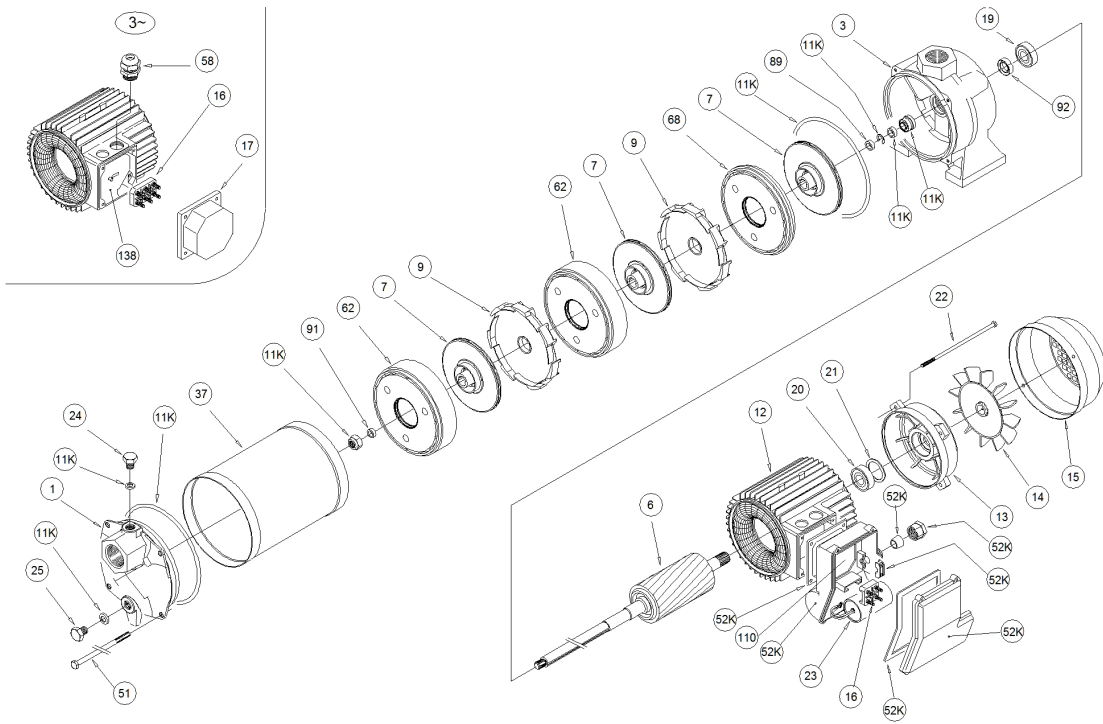

1480030004A- COMPACT/A A/8

1480030004A- COMPACT/A A/8

Position	Code	Description	Note	Qty
1	240020998	CASING		1
9	342535042	DIFFUSER		3
16	365940256	TERMINAL		1
24	375192000	PLUG		1
25	375192000	PLUG		1
37	205427102	EXTERNAL PUMP CASING		1
51	369393307	TIE ROD		4
62	241402181	STAGE HOUSING		3
68	251402226	CASING		1
58	366550010	CABLE ENTRY		1
14	369950000	FAN		1
11K	364500022	MECHANICAL SEAL KIT		1
89	360676024	MECHANICAL SEAL SPACER		1
91	360610584	WASHER		1
13	230225111	MOTOR COVER		1
3	240080600	MOTOR BRACKET		1
20	360316201	BEARING		1
19	360316201	BEARING		1
21	360600032	ADJUSTING RING		1
15	362250000	FAN COVER		1
22	369305127	TIE ROD		4
17	363200000	TERMINAL BOX		1
7	251450737	IMPELLER		4
6	275412425	SHAFT		1
12	277930127	MOTOR FRAME		1