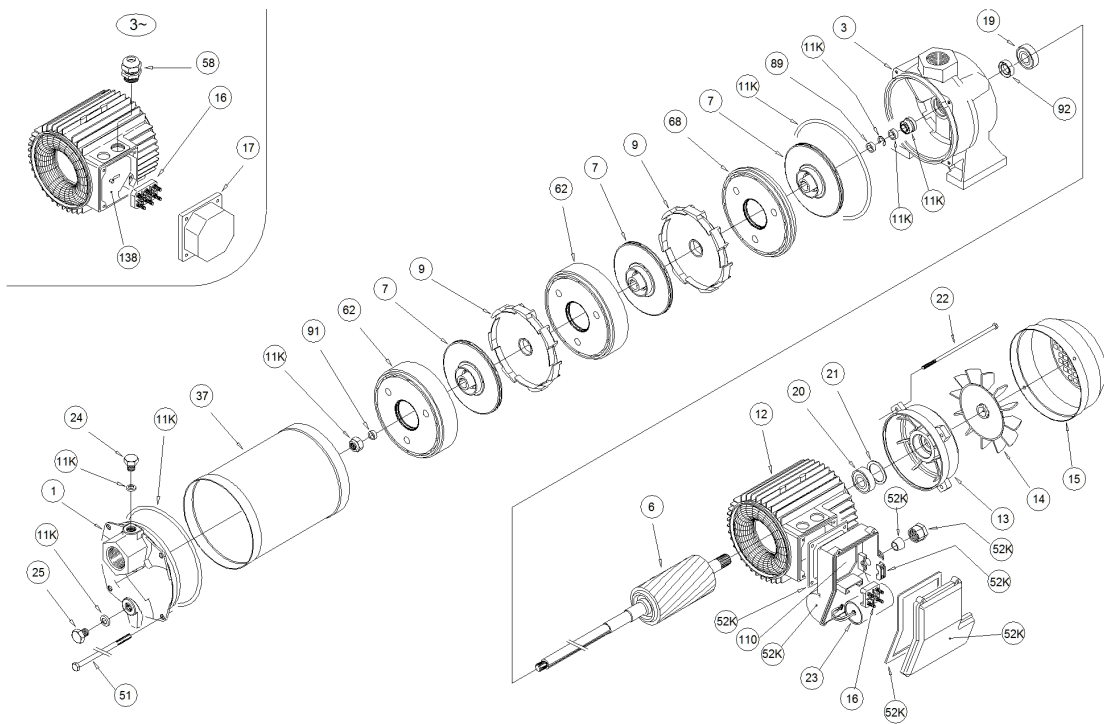

1480050004I-COMPACT/I A /12 IE3

1480050004I-COMPACT/I A /12 IE3

Position	Code	Description	Note	Qty
1	240020998	CASING		1
3	240080585	MOTOR BRAKET		1
6	275412779	SHAFT		1
7	251450731	IMPELLER		6
9	342535042	DIFFUSER		5
11K	364500023	MECHANICAL SEAL KIT		1
12	277930024I	MOTOR		1
13	230225112	MOTOR COVER		1
14	369950014	FAN		1
15	362250002	FAN COVER		1
16	365940256	TERMINAL		1
17	363232010	TERMINAL BOX		1
21	360600035	SPACER RING		1
22	369305148	TIE ROD		4
24	375192000	PLUG		1
25	375192000	PLUG		1
37	205427104	EXTERNAL PUMP CASING		1
51	369393310	TIE ROD		4
58	376565023	CABLE ENTRY		1
62	241402181	STAGE HOUSING		5
68	251402226	CASING		1
89	360676012	WASHER		1
91	360676022	WASHER		1